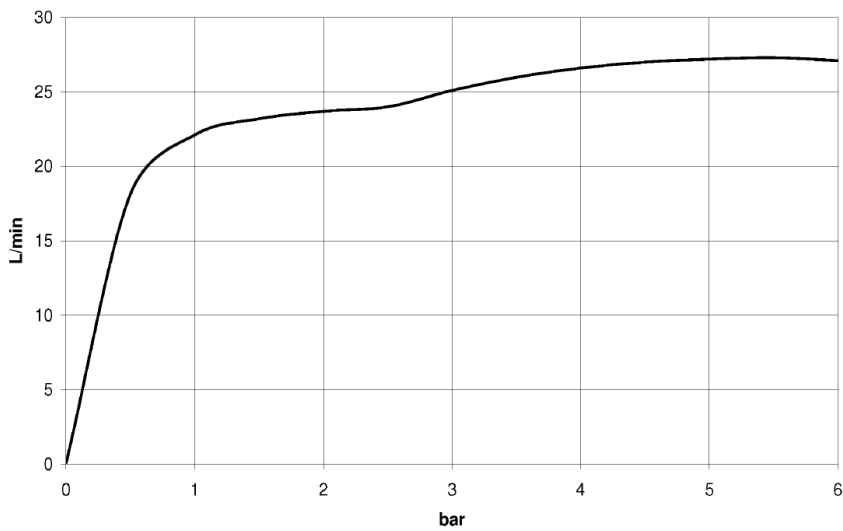

Dusche - Deque

WATER FALL Schwallauslauf für Wandmontage - platin matt

Artikelnummer: 13 420 979-06

- Ausladung 120 mm
- Schwall
- Abdeckplatte 240 x 60 mm
- Anschluss 1/2"
- Steckanschluss-Montage
- Durchfluss max. 26,5 l/min bei 3 bar Fließdruck
- Armaturengruppe nach DIN 4109: 2
- Um die überproportional gestiegenen Materialkosten auszugleichen, sehen wir uns leider gezwungen, ab dem 1. Juni 2020 einen Edelmetallzuschlag in Höhe von zehn Prozent für diesen Artikel zu berechnen.
- Der Zuschlag ist nicht im angezeigten Preis enthalten.
- Passt zu MEM, CL.1, Symetrics, IMO

platin matt

Maßzeichnung

Alle Angaben in mm / inch = mm x 0,0394

Dusche - Deque

WATER FALL Schwallauslauf für Wandmontage - platin matt

Artikelnummer: 13 420 979-06

Durchflussdiagramm

Dusche - Deque