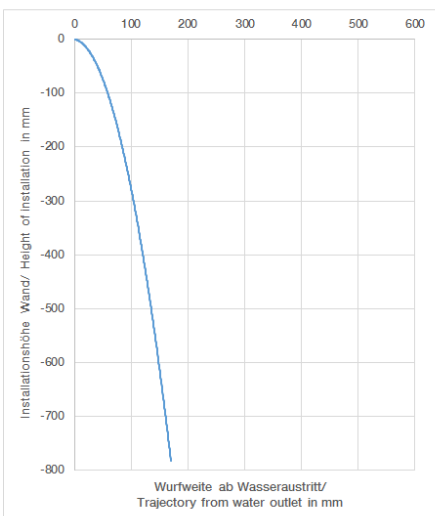

Dusche - Deque

WATER FALL Schwallauslauf für Wandmontage - platin matt

Artikelnummer: 13 420 979-06

- Ausladung 120 mm
- Schwall
- Abdeckplatte 240 x 60 mm
- Anschluss 1/2"
- Steckanschluss-Montage
- Durchfluss max. 26,5 l/min bei 3 bar Fließdruck
- Armaturengruppe nach DIN 4109: 2
- Um die überproportional gestiegenen Materialkosten auszugleichen, sehen wir uns leider gezwungen, ab dem 1. Juni 2020 einen Edelmetallzuschlag in Höhe von zehn Prozent für diesen Artikel zu berechnen.
- Der Zuschlag ist nicht im angezeigten Preis enthalten.
- Passt zu MEM, CL.1, Symetrics, IMO

platin matt

Maßzeichnung

Alle Angaben in mm / inch = mm x 0,0394

Dusche - Deque

WATER FALL Schwallauslauf für Wandmontage - platin matt

Artikelnummer: 13 420 979-06

Durchflussdiagramm

Dusche - Deque