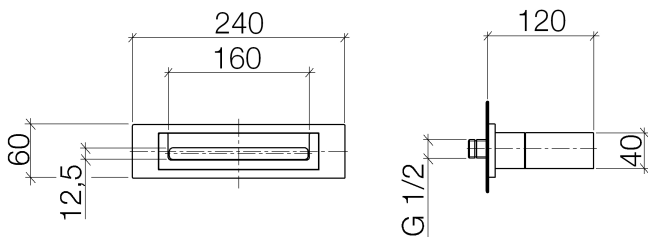

Dusche - Deque

WATER FALL Schwallauslauf für Wandmontage - platin matt

Artikelnummer: 13 420 979-06

- Ausladung 120 mm
- Schwall
- Abdeckplatte 240 x 60 mm
- Anschluss 1/2"
- Steckanschluss-Montage
- Durchfluss max. 26,5 l/min bei 3 bar Fließdruck
- Armaturengruppe nach DIN 4109: 2
- Um die überproportional gestiegenen Materialkosten auszugleichen, sehen wir uns leider gezwungen, ab dem 1. Juni 2020 einen Edelmetallzuschlag in Höhe von zehn Prozent für diesen Artikel zu berechnen.
- Der Zuschlag ist nicht im angezeigten Preis enthalten.
- Passt zu MEM, CL.1, Symetrics, IMO

platin matt

Maßzeichnung

Alle Angaben in mm / inch = mm x 0,0394

Dusche - Deque

WATER FALL Schwallauslauf für Wandmontage - platin matt

Artikelnummer: 13 420 979-06

Durchflussdiagramm

Dusche - Deque