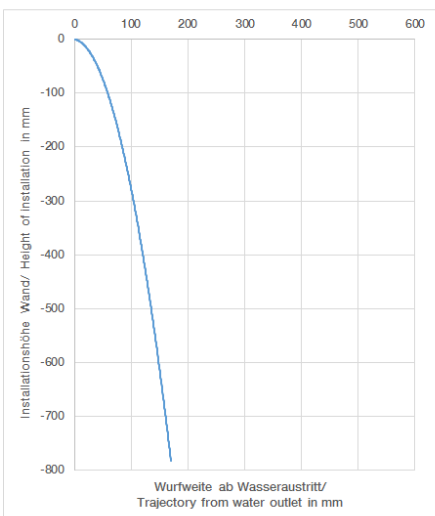

Dusche - Deque

WATER FALL Schwallauslauf für Wandmontage - platin

Artikelnummer: 13 420 979-08

- Ausladung 120 mm
- Schwall
- Abdeckplatte 240 x 60 mm
- Anschluss 1/2"
- Steckanschluss-Montage
- Durchfluss max. 26,5 l/min bei 3 bar Fließdruck
- Armaturengruppe nach DIN 4109: 2
- Um die überproportional gestiegenen Materialkosten auszugleichen, sehen wir uns leider gezwungen, ab dem 1. Juni 2020 einen Edelmetallzuschlag in Höhe von zehn Prozent für diesen Artikel zu berechnen.
- Der Zuschlag ist nicht im angezeigten Preis enthalten.
- Passt zu MEM, CL.1, Symetrics, IMO

platin

Maßzeichnung

Alle Angaben in mm / inch = mm x 0,0394

Dusche - Deque

WATER FALL Schwallauslauf für Wandmontage - platin

Artikelnummer: 13 420 979-08

Durchflussdiagramm

Dusche - Deque