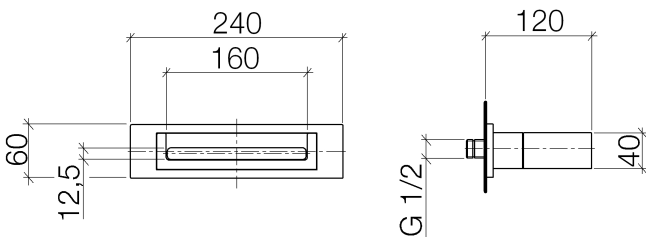

Dusche - Deque

WATER FALL Schwallauslauf für Wandmontage - platin

Artikelnummer: 13 420 979-08

- Ausladung 120 mm
- Schwall
- Abdeckplatte 240 x 60 mm
- Anschluss 1/2"
- Steckanschluss-Montage
- Durchfluss max. 26,5 l/min bei 3 bar Fließdruck
- Armaturengruppe nach DIN 4109: 2
- Um die überproportional gestiegenen Materialkosten auszugleichen, sehen wir uns leider gezwungen, ab dem 1. Juni 2020 einen Edelmetallzuschlag in Höhe von zehn Prozent für diesen Artikel zu berechnen.
- Der Zuschlag ist nicht im angezeigten Preis enthalten.
- Passt zu MEM, CL.1, Symetrics, IMO

platin

Maßzeichnung

Alle Angaben in mm / inch = mm x 0,0394

Dusche - Deque

WATER FALL Schwallauslauf für Wandmontage - platin

Artikelnummer: 13 420 979-08

Durchflussdiagramm

Dusche - Deque

WATER FALL Schwallauslauf für Wandmontage - platin

Artikelnummer: 13 420 979-08

Weitere Oberflächenvarianten

chrom

13 420 979-00

platin matt

13 420 979-06

messing gebürstet