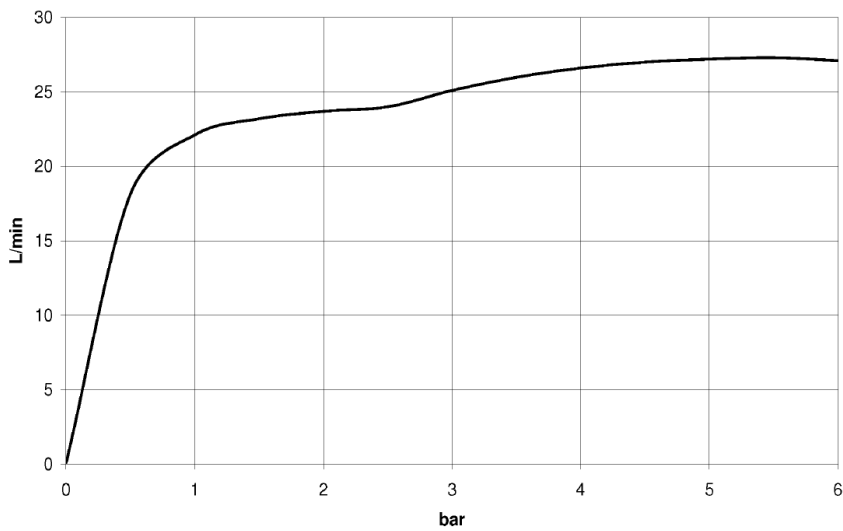

Dusche - Deque

WATER FALL Schwallauslauf für Wandmontage - platin

Artikelnummer: 13 420 979-08

- Ausladung 120 mm
- Schwall
- Abdeckplatte 240 x 60 mm
- Anschluss 1/2"
- Steckanschluss-Montage
- Durchfluss max. 26,5 l/min bei 3 bar Fließdruck
- Armaturengruppe nach DIN 4109: 2
- Um die überproportional gestiegenen Materialkosten auszugleichen, sehen wir uns leider gezwungen, ab dem 1. Juni 2020 einen Edelmetallzuschlag in Höhe von zehn Prozent für diesen Artikel zu berechnen.
- Der Zuschlag ist nicht im angezeigten Preis enthalten.
- Passt zu MEM, CL.1, Symetrics, IMO

platin

Maßzeichnung

Alle Angaben in mm / inch = mm x 0,0394

Dusche - Deque

WATER FALL Schwallauslauf für Wandmontage - platin

Artikelnummer: 13 420 979-08

Durchflussdiagramm

Dusche - Deque