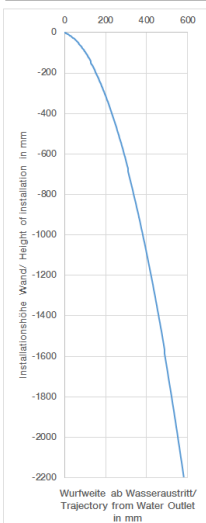

Dusche - Deque

WATER FALL Schwallauslauf mit Einzelstrahlen für Wandmontage - platin matt

Artikelnummer: 13 425 979-06

- Ausladung 22 mm
- PEARLSTREAM
- Platte 240 mm x 60 mm
- Anschluss 1/2" ablängbar
- Steckanschluss-Montage
- Durchfluss max. 9,5 l/min
- Armaturengruppe nach DIN 4109: 2
- Um die überproportional gestiegenen Materialkosten auszugleichen, sehen wir uns leider gezwungen, ab dem 1. Juni 2020 einen Edelmetallzuschlag in Höhe von zehn Prozent für diesen Artikel zu berechnen.
- Der Zuschlag ist nicht im angezeigten Preis enthalten.
- In Kombination mit einem eValve kann der Durchfluss abweichen.
- Bitte beachten Sie, dass bei einer elektronischen Variante der Durchflussbegrenzer entnommen werden muss.
- Passt zu MEM, CL.1, Symetrics, IMO

platin matt

Maßzeichnung

Alle Angaben in mm / inch = mm x 0,0394

Dusche - Deque

WATER FALL Schwallauslauf mit Einzelstrahlen für Wandmontage - platin matt

Artikelnummer: 13 425 979-06

Durchflussdiagramm

Dusche - Deque

WATER FALL Schwallauslauf mit Einzelstrahlen für Wandmontage - platin matt

Artikelnummer: 13 425 979-06

Weitere Oberflächenvarianten

chrom

13 425 979-00

platin

13 425 979-08

messing gebürstet