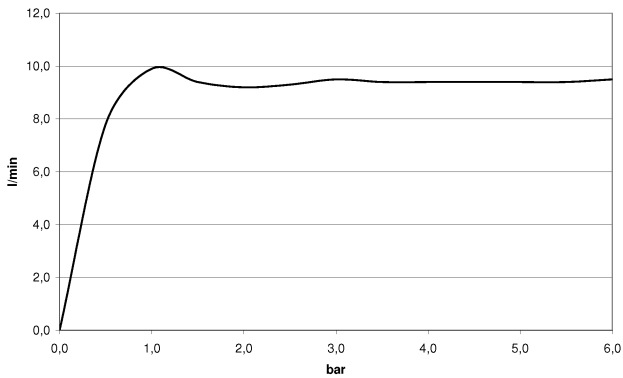

Dusche - Deque

WATER FALL Schwallauslauf mit Einzelstrahlen für Wandmontage - platin matt

Artikelnummer: 13 425 979-06

- Ausladung 22 mm
- PEARLSTREAM
- Platte 240 mm x 60 mm
- Anschluss 1/2" ablängbar
- Steckanschluss-Montage
- Durchfluss max. 9,5 l/min
- Armaturengruppe nach DIN 4109: 2
- Um die überproportional gestiegenen Materialkosten auszugleichen, sehen wir uns leider gezwungen, ab dem 1. Juni 2020 einen Edelmetallzuschlag in Höhe von zehn Prozent für diesen Artikel zu berechnen.
- Der Zuschlag ist nicht im angezeigten Preis enthalten.
- In Kombination mit einem eValve kann der Durchfluss abweichen.
- Bitte beachten Sie, dass bei einer elektronischen Variante der Durchflussbegrenzer entnommen werden muss.
- Passt zu MEM, CL.1, Symetrics, IMO

platin matt

Maßzeichnung

Alle Angaben in mm / inch = mm x 0,0394

Dusche - Deque

WATER FALL Schwallauslauf mit Einzelstrahlen für Wandmontage - platin matt

Artikelnummer: 13 425 979-06

Durchflussdiagramm

Dusche - Deque