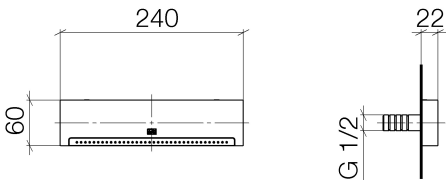

Dusche - Deque

WATER FALL Schwallauslauf mit Einzelstrahlen für Wandmontage - platin matt

Artikelnummer: 13 425 979-06

- Ausladung 22 mm
- PEARLSTREAM
- Platte 240 mm x 60 mm
- Anschluss 1/2" ablängbar
- Steckanschluss-Montage
- Durchfluss max. 9,5 l/min
- Armaturengruppe nach DIN 4109: 2
- Um die überproportional gestiegenen Materialkosten auszugleichen, sehen wir uns leider gezwungen, ab dem 1. Juni 2020 einen Edelmetallzuschlag in Höhe von zehn Prozent für diesen Artikel zu berechnen.
- Der Zuschlag ist nicht im angezeigten Preis enthalten.
- In Kombination mit einem eValve kann der Durchfluss abweichen.
- Bitte beachten Sie, dass bei einer elektronischen Variante der Durchflussbegrenzer entnommen werden muss.
- Passt zu MEM, CL.1, Symetrics, IMO

platin matt

Maßzeichnung

Alle Angaben in mm / inch = mm x 0,0394

Dusche - Deque

WATER FALL Schwallauslauf mit Einzelstrahlen für Wandmontage - platin matt

Artikelnummer: 13 425 979-06

Durchflussdiagramm

Dusche - Deque

WATER FALL Schwallauslauf mit Einzelstrahlen für Wandmontage - platin matt

Artikelnummer: 13 425 979-06

Weitere Oberflächenvarianten

chrom

13 425 979-00

platin

13 425 979-08

messing gebürstet