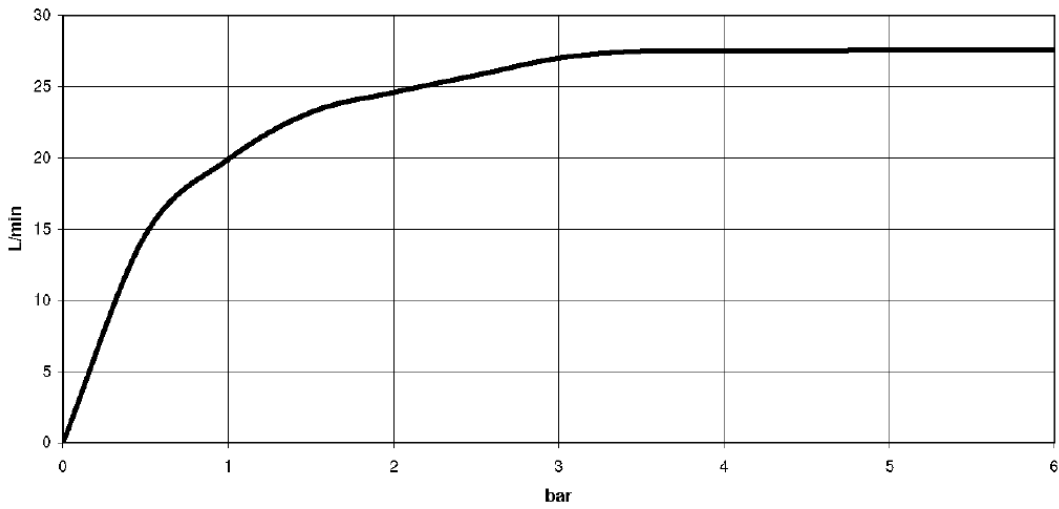

chrom

Maßzeichnung

Alle Angaben in mm / inch = mm x 0,0394

Badewanne - MEM

Wannen-Schwallauslauf für Wandmontage - chrom

Artikelnummer: 13 430 730-00

Durchflussdiagramm

Badewanne - MEM