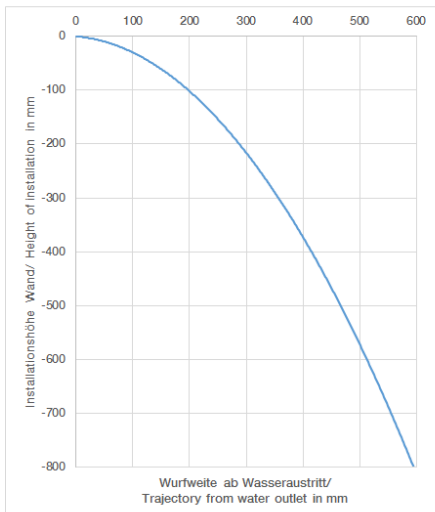

Badewanne - MEM

Wannen-Schwallauslauf für Wandmontage - chrom

Artikelnummer: 13 430 730-00

- Ausladung 220 mm
- Schwall
- Platte 78 mm x 192 mm
- Anschluss 1/2"
- Steckanschluss-Montage
- Durchfluss max. 26,5 l/min bei 3 bar Fließdruck

chrom

Maßzeichnung

Alle Angaben in mm / inch = mm x 0,0394

Badewanne - MEM

Wannen-Schwallauslauf für Wandmontage - chrom

Artikelnummer: 13 430 730-00

Durchflussdiagramm

Badewanne - MEM