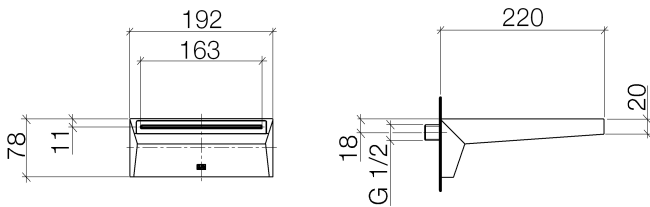

Badewanne - MEM

Wannen-Schwallauslauf für Wandmontage - chrom

Artikelnummer: 13 430 730-00

- Ausladung 220 mm
- Schwall
- Platte 78 mm x 192 mm
- Anschluss 1/2"
- Steckanschluss-Montage
- Durchfluss max. 26,5 l/min bei 3 bar Fließdruck

chrom

Maßzeichnung

Alle Angaben in mm / inch = mm x 0,0394

Badewanne - MEM

Wannen-Schwallauslauf für Wandmontage - chrom

Artikelnummer: 13 430 730-00

Durchflussdiagramm

Badewanne - MEM