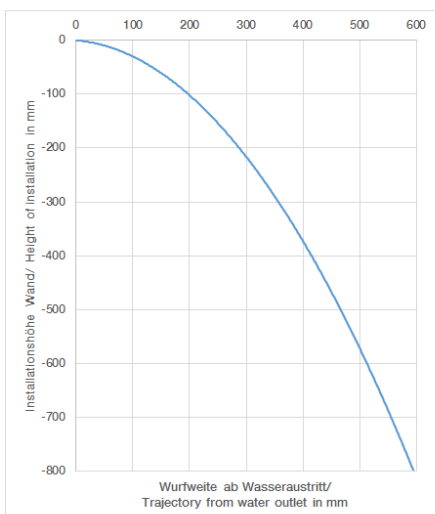

platin

Maßzeichnung

Alle Angaben in mm / inch = mm x 0,0394

Badewanne - MEM

Wannen-Schwallauslauf für Wandmontage - platin

Artikelnummer: 13 430 730-08

Durchflussdiagramm

Badewanne - MEM