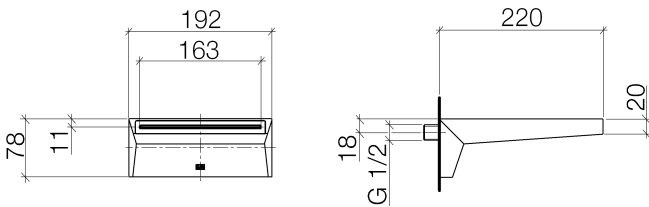

Badewanne - MEM

Wannen-Schwallauslauf für Wandmontage - platin

Artikelnummer: 13 430 730-08

- Ausladung 220 mm
- Schwall
- Platte 78 mm x 192 mm
- Anschluss 1/2"
- Steckanschluss-Montage
- Durchfluss max. 26,5 l/min bei 3 bar Fließdruck

platin

Maßzeichnung

Alle Angaben in mm / inch = mm x 0,0394

Badewanne - MEM

Wannen-Schwallauslauf für Wandmontage - platin

Artikelnummer: 13 430 730-08

Durchflussdiagramm

Badewanne - MEM