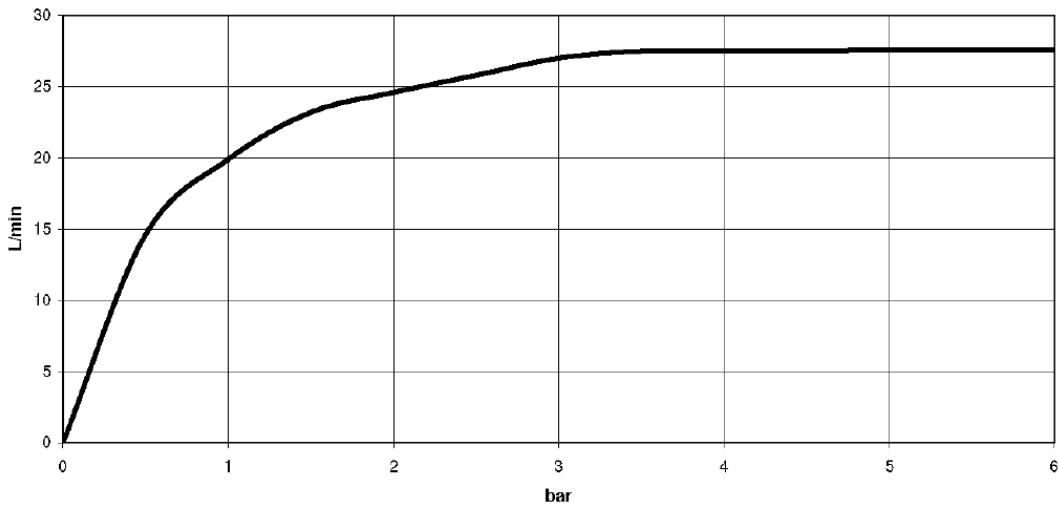

platin

Maßzeichnung

Alle Angaben in mm / inch = mm x 0,0394

Badewanne - MEM

Wannen-Schwallauslauf für Wandmontage - platin

Artikelnummer: 13 430 730-08

Durchflussdiagramm

Badewanne - MEM