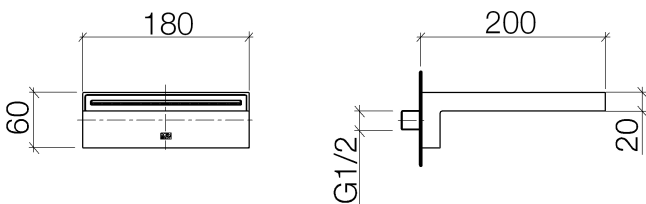

Badewanne - Deque

Wannen-Schwallauslauf für Wandmontage - platin matt

Artikelnummer: 13 430 740-06

- Ausladung 200 mm
- Schwall
- Platte 180 mm x 60 mm
- Bohrungsdurchmesser 40 mm
- Anschluss 1/2"
- Steckanschluss-Montage
- Durchfluss max. 26,5 l/min bei 3 bar Fließdruck
- In Kombination mit einem eValve kann der Durchfluss abweichen.
- Bitte beachten Sie, dass bei einer elektronischen Variante der Durchflussbegrenzer entnommen werden muss.
- Um die überproportional gestiegenen Materialkosten auszugleichen, sehen wir uns leider gezwungen, ab dem 1. Juni 2020 einen Edelmetallzuschlag in Höhe von zehn Prozent für diesen Artikel zu berechnen.
- Der Zuschlag ist nicht im angezeigten Preis enthalten.

platin matt

Maßzeichnung

Alle Angaben in mm / inch = mm x 0,0394

Badewanne - Deque

Wannen-Schwallauslauf für Wandmontage - platin matt

Artikelnummer: 13 430 740-06

Durchflussdiagramm

Badewanne - Deque