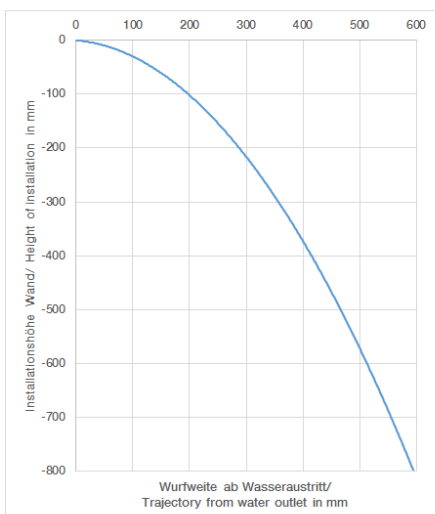

Badewanne - Deque

Wannen-Schwallauslauf für Wandmontage - platin matt

Artikelnummer: 13 430 740-06

Durchflussdiagramm