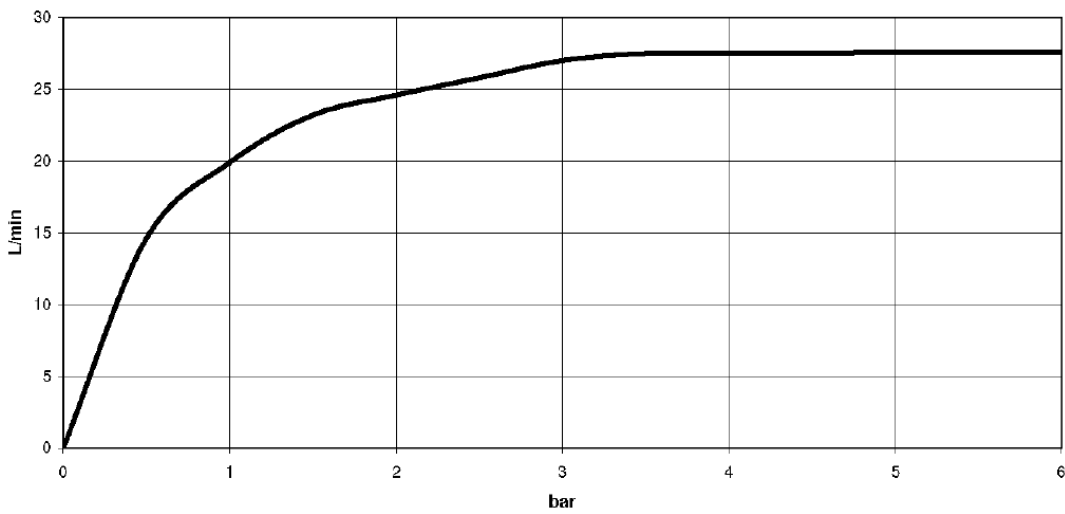

Badewanne - Deque

Wannen-Schwallauslauf für Wandmontage - platin matt

Artikelnummer: 13 430 740-06

- Ausladung 200 mm
- Schwall
- Platte 180 mm x 60 mm
- Bohrungsdurchmesser 40 mm
- Anschluss 1/2"
- Steckanschluss-Montage
- Durchfluss max. 26,5 l/min bei 3 bar Fließdruck
- In Kombination mit einem eValve kann der Durchfluss abweichen.
- Bitte beachten Sie, dass bei einer elektronischen Variante der Durchflussbegrenzer entnommen werden muss.
- Um die überproportional gestiegenen Materialkosten auszugleichen, sehen wir uns leider gezwungen, ab dem 1. Juni 2020 einen Edelmetallzuschlag in Höhe von zehn Prozent für diesen Artikel zu berechnen.
- Der Zuschlag ist nicht im angezeigten Preis enthalten.

platin matt

Maßzeichnung

Alle Angaben in mm / inch = mm x 0,0394

Badewanne - Deque

Wannen-Schwallauslauf für Wandmontage - platin matt

Artikelnummer: 13 430 740-06

Durchflussdiagramm

Badewanne - Deque