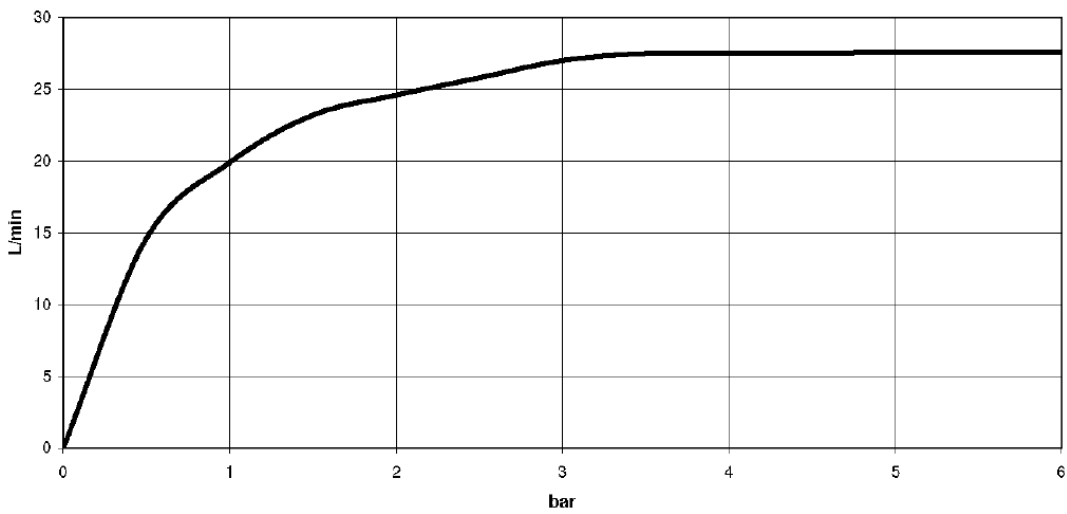

## Maßzeichnung

Alle Angaben in mm / inch = mm x 0,0394

**Badewanne - Deque**

Wannen-Schwallauslauf für Wandmontage - schwarz matt

Artikelnummer: 13 430 740-33

**Durchflussdiagramm**