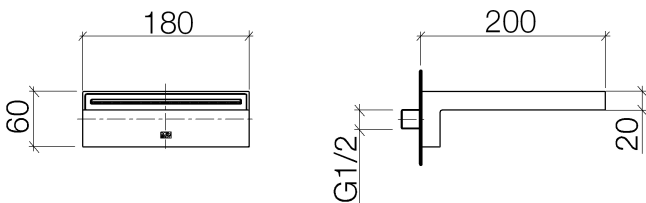

### Wannen-Schwallauslauf für Wandmontage - schwarz matt

Artikelnummer: 13 430 740-33

- Ausladung 200 mm
- Schwall
- Platte 180 mm x 60 mm
- Bohrungsdurchmesser 40 mm
- Anschluss 1/2"
- Steckanschluss-Montage
- Durchfluss max. 26,5 l/min bei 3 bar Fließdruck
- In Kombination mit einem eValve kann der Durchfluss abweichen.
- Bitte beachten Sie, dass bei einer elektronischen Variante der Durchflussbegrenzer entnommen werden muss.

## Maßzeichnung

Alle Angaben in mm / inch = mm x 0,0394

**Badewanne - Deque**

Wannen-Schwallauslauf für Wandmontage - schwarz matt

Artikelnummer: 13 430 740-33

**Durchflussdiagramm**