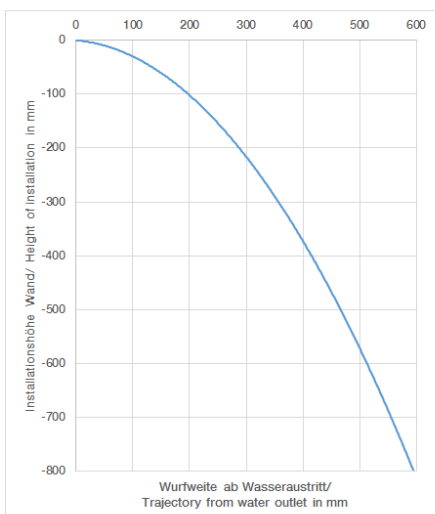

## Maßzeichnung

Alle Angaben in mm / inch = mm x 0,0394

**Badewanne - Deque**

Wannen-Schwallauslauf für Wandmontage - schwarz matt

Artikelnummer: 13 430 740-33

**Durchflussdiagramm**