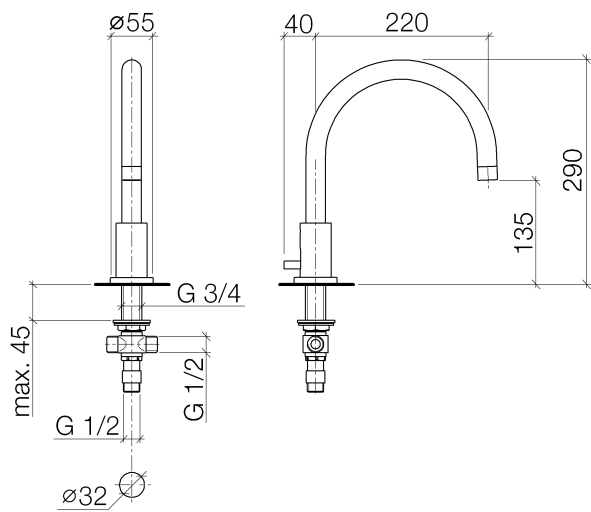

TARA Wannenauslauf Tara. 220 mm - Chrom

TARA

13 512 892 Produktversion bis 27.05.2021

13 512 892 Produktversion bis 27.05.2021

Durchflussdiagramm

Zertifikate und Nachhaltigkeit

EPD-DOR-20230287
-IBA-DE Umwelt-
Produktdeklaration

13 512 892 Produktversion bis 27.05.2021

Ersatzteile für die
anderen
Oberflächenvarianten
finden Sie hier: Platin
gebürstet

Ersatzteilstückliste

Nr.	Artikelnummer	Benennung	Verbaumenge	Lieferzeit
8	09 14 10 134 90	O-Ring 35,2 x 2,2 mm -	1,00	2
3	09 31 11 061 90	Befestigung Gewindestift mit Innensechskant mit Ringschneide M4 x 10 mm -	1,00	2
2	90 23 01 024 00-00	Luftsprudler M22x1-IG - Chrom	1,00	10
12	90 14 10 021 00 90	O-Ring EPDM 70 13,0 x 1,5 mm -	1,00	2
18	90 28 22 010 00 90	Umrüstsatz für Umstellung Ø 19 x 40 mm -	1,00	2
17	90 23 01 040 00 90	Rückflussverhinderer RV-Patrone DW15 -	1,00	2
10	90 16 02 004 00 90	Umstellung Reparaturset Wanne Stand 70 x 110 x 10 mm -	1,00	2
14	90 17 11 020 10 90	Verteiler komplett -	1,00	2
16	04 24 03 024 01 90	Befestigung für Wanne Stand -	1,00	2
4	09 30 30 031 90	Befestigung Zylinderschraube mit Innensechskant M4 x 6 mm -	1,00	2
7	09 28 10 016-00	Rosette für Standauslauf Ø 55 x Ø 35 x 10 mm - Chrom	1,00	10
9	04 23 10 004 03 90	Befestigung mit Dichtungen Ø 45 mm, 3/4" -	1,00	2
15	90 23 10 012 00 90	Befestigung Verteiler 1/2" + 3/4" -	1,00	2
1	90 28 22 218 00-00	Auslauf für Wanne Stand 27-30 l/min. - Chrom	1,00	10
13	09 24 04 081 20 90	Nippel Ø 18,5 x 9 mm -	1,00	2
6	04 11 10 069 00-00	Anschluss für Wanne Stand Ø 40 x 196 mm - Chrom	1,00	10
11	90 31 09 030 20-00	Zugstange - Chrom	1,00	10
5	09 20 33 030-00	Zugknopf Ø 10 x 45 mm - Chrom	1,00	10