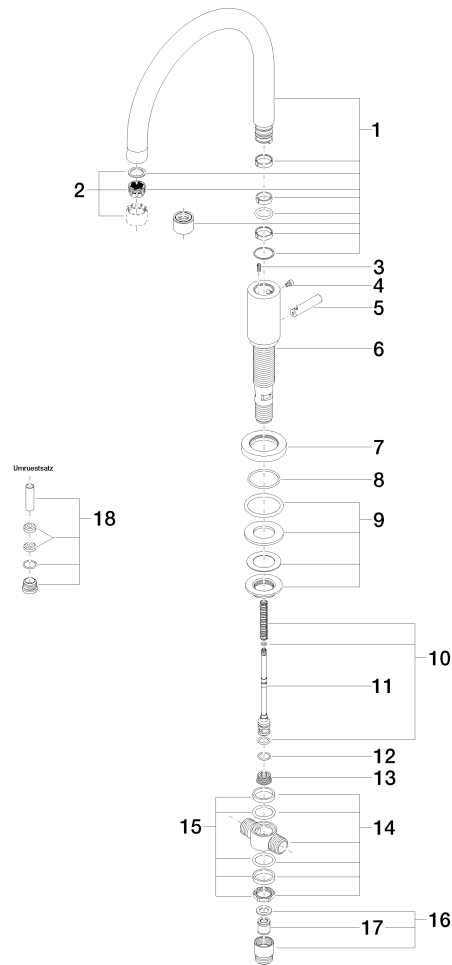

TARA Wannenauslauf Tara. 220 mm - Chrom

TARA

13 512 892 Produktversion bis 27.05.2021

13 512 892 Produktversion bis 27.05.2021

Durchflussdiagramm

Zertifikate und Nachhaltigkeit

EPD-DOR-20230287
-IBA-DE Umwelt-
Produktdeklaration

13 512 892 Produktversion bis 27.05.2021

Ersatzteile für die
anderen
Oberflächenvarianten
finden Sie hier: Platin
gebürstet

Ersatzteilstückliste

Nr.	Artikelnummer	Benennung	Verbaumenge	Lieferzeit
8	09 14 10 134 90	O-Ring 35,2 x 2,2 mm -	1,00	2
3	09 31 11 061 90	Befestigung Gewindestift mit Innensechskant mit Ringschneide M4 x 10 mm -	1,00	2
2	90 23 01 024 00-00	Luftsprudler M22x1-IG - Chrom	1,00	10
12	90 14 10 021 00 90	O-Ring EPDM 70 13,0 x 1,5 mm -	1,00	2
18	90 28 22 010 00 90	Umrüstsatz für Umstellung Ø 19 x 40 mm -	1,00	2
17	90 23 01 040 00 90	Rückflussverhinderer RV-Patrone DW15 -	1,00	2
10	90 16 02 004 00 90	Umstellung Reparaturset Wanne Stand 70 x 110 x 10 mm -	1,00	2
14	90 17 11 020 10 90	Verteiler komplett -	1,00	2
16	04 24 03 024 01 90	Befestigung für Wanne Stand -	1,00	2
4	09 30 30 031 90	Befestigung Zylinderschraube mit Innensechskant M4 x 6 mm -	1,00	2
7	09 28 10 016-00	Rosette für Standauslauf Ø 55 x Ø 35 x 10 mm - Chrom	1,00	10
9	04 23 10 004 03 90	Befestigung mit Dichtungen Ø 45 mm, 3/4" -	1,00	2
15	90 23 10 012 00 90	Befestigung Verteiler 1/2" + 3/4" -	1,00	2
1	90 28 22 218 00-00	Auslauf für Wanne Stand 27-30 l/min. - Chrom	1,00	10
13	09 24 04 081 20 90	Nippel Ø 18,5 x 9 mm -	1,00	2
6	04 11 10 069 00-00	Anschluss für Wanne Stand Ø 40 x 196 mm - Chrom	1,00	10
11	90 31 09 030 20-00	Zugstange - Chrom	1,00	10
5	09 20 33 030-00	Zugknopf Ø 10 x 45 mm - Chrom	1,00	10