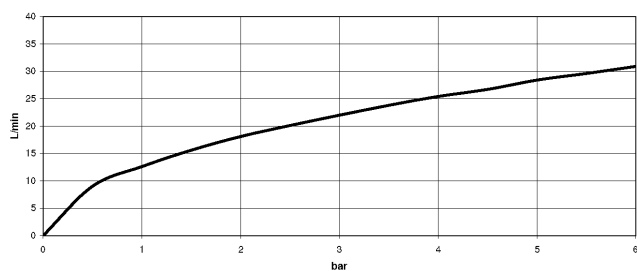

TARA Wannenauslauf Tara. 220 mm - Chrom

TARA

13 512 892 Produktversion bis 27.05.2021

13 512 892 Produktversion bis 27.05.2021

Durchflussdiagramm

Zertifikate und Nachhaltigkeit

EPD-DOR-20230287
-IBA-DE Umwelt-
Produktdeklaration