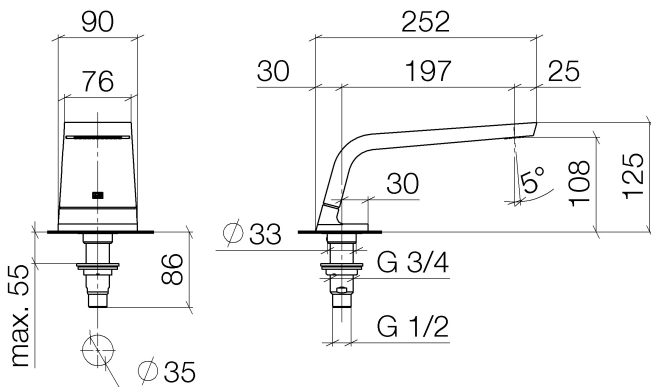

Badewanne - CL.1

Wannenauslauf ohne Umstellung für Standmontage - Dark Platinum matt

Artikelnummer: 13 612 705-99

- Ausladung 200 mm
- rechteckiges Strahlbild mit 55 Einzelstrahlen
- Armaturenhöhe 125 mm
- Höhe bis Luftsprudler 108 mm
- Bohrungsdurchmesser 35 mm
- Anschluss 1/2"
- Durchfluss max. 24,6 l/min bei 3 bar Fließdruck
- In Kombination mit einem eValve kann der Durchfluss abweichen.
- Bitte beachten Sie, dass bei einer elektronischen Variante der Durchflussbegrenzer entnommen werden muss.

Dark Platinum matt

Maßzeichnung

Alle Angaben in mm / inch = mm x 0,0394

Badewanne - CL.1

Wannenauslauf ohne Umstellung für Standmontage - Dark Platinum matt

Artikelnummer: 13 612 705-99

Durchflussdiagramm

Badewanne - CL.1

Wannenauslauf ohne Umstellung für Standmontage - Dark Platinum matt

Artikelnummer: 13 612 705-99

Weitere Oberflächenvarianten

chrom

13 612 705-00

platin matt

13 612 705-06

Weitere Oberflächen auf Anfrage (x-tra Service)