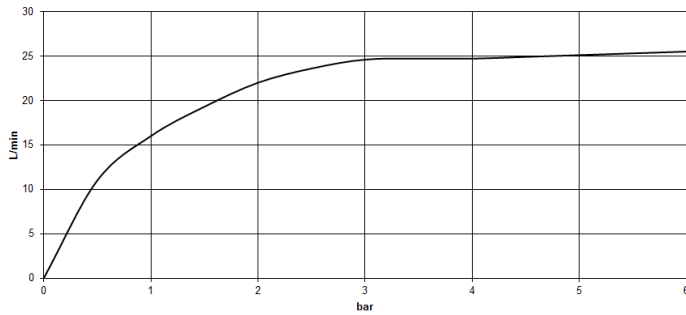

Dark Platinum matt

Maßzeichnung

Alle Angaben in mm / inch = mm x 0,0394

Badewanne - CL.1

Wannenauslauf ohne Umstellung für Standmontage - Dark Platinum matt

Artikelnummer: 13 612 705-99

Durchflussdiagramm

Badewanne - CL.1