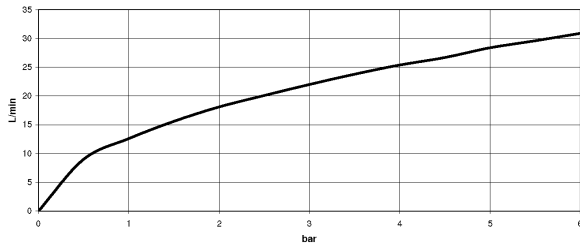

Badewanne - VAIA

Wannenauslauf ohne Umstellung für Standmontage - chrom

Artikelnummer: 13 612 809-00

- Ausladung 220 mm
- runder luftangereicherter Strahl
- Armaturenhöhe 347 mm
- Höhe bis Luftsprudler 244 mm
- Bohrungsdurchmesser 32 mm
- Rosette Ø 60 mm
- Anschluss 1/2"
- Durchfluss max. 21,5 l/min bei 3 bar Fließdruck
- Armaturengruppe nach DIN 4109: 1
- Eigensicher gegen Rückfließen.

chrom

Maßzeichnung

Alle Angaben in mm / inch = mm x 0,0394

Badewanne - VAIA

Wannenauslauf ohne Umstellung für Standmontage - chrom

Artikelnummer: 13 612 809-00

Durchflussdiagramm

Badewanne - VAIA