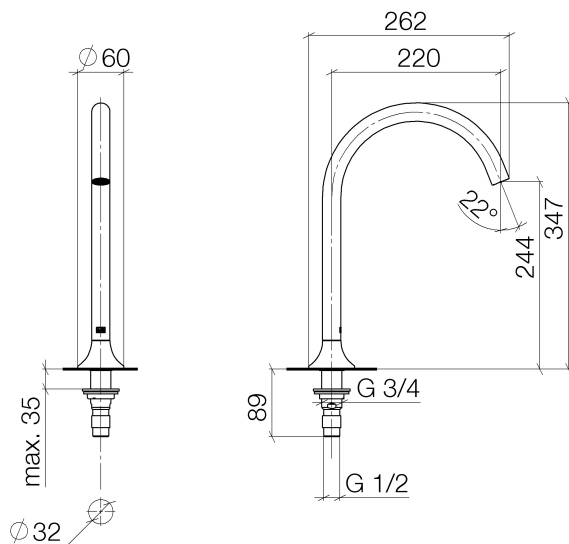

Badewanne - VAIA

Wannenauslauf ohne Umstellung für Standmontage - chrom

Artikelnummer: 13 612 809-00

- Ausladung 220 mm
- runder luftangereicherter Strahl
- Armaturenhöhe 347 mm
- Höhe bis Luftsprudler 244 mm
- Bohrungsdurchmesser 32 mm
- Rosette Ø 60 mm
- Anschluss 1/2"
- Durchfluss max. 21,5 l/min bei 3 bar Fließdruck
- Armaturengruppe nach DIN 4109: 1
- Eigensicher gegen Rückfließen.

chrom

Maßzeichnung

Alle Angaben in mm / inch = mm x 0,0394

Badewanne - VAIA

Wannenauslauf ohne Umstellung für Standmontage - chrom

Artikelnummer: 13 612 809-00

Durchflussdiagramm

Badewanne - VAIA

Wannenauslauf ohne Umstellung für Standmontage - chrom

Artikelnummer: 13 612 809-00

Weitere Oberflächenvarianten

platin matt

13 612 809-06

platin

13 612 809-08

messing gebürstet