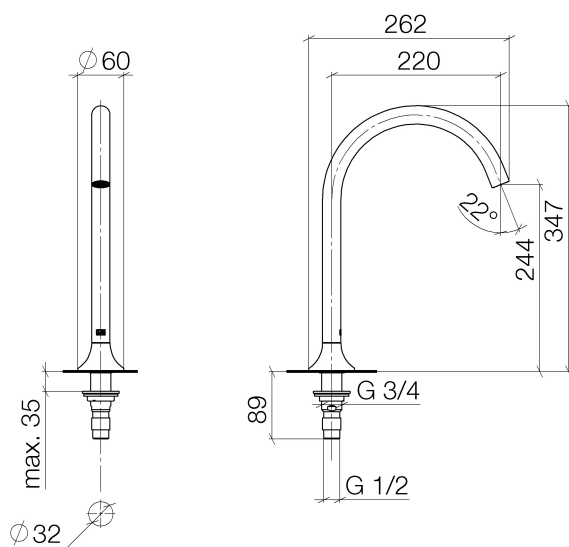

Badewanne - VAIA

Wannenauslauf ohne Umstellung für Standmontage - platin matt

Artikelnummer: 13 612 809-06

- Ausladung 220 mm
- runder luftangereicherter Strahl
- Armaturenhöhe 347 mm
- Höhe bis Luftsprudler 244 mm
- Bohrungsdurchmesser 32 mm
- Rosette Ø 60 mm
- Anschluss 1/2"
- Durchfluss max. 21,5 l/min bei 3 bar Fließdruck
- Armaturengruppe nach DIN 4109: 1
- Um die überproportional gestiegenen Materialkosten auszugleichen, sehen wir uns leider gezwungen, ab dem 1. Juni 2020 einen Edelmetallzuschlag in Höhe von zehn Prozent für diesen Artikel zu berechnen.
- Der Zuschlag ist nicht im angezeigten Preis enthalten.
- Eigensicher gegen Rückfließen.

platin matt

Maßzeichnung

Alle Angaben in mm / inch = mm x 0,0394

Badewanne - VAIA

Wannenauslauf ohne Umstellung für Standmontage - platin matt

Artikelnummer: 13 612 809-06

## Durchflussdiagramm

Badewanne - VAIA

Wannenauslauf ohne Umstellung für Standmontage - platin matt

Artikelnummer: 13 612 809-06

Weitere Oberflächenvarianten

chrom

13 612 809-00

platin