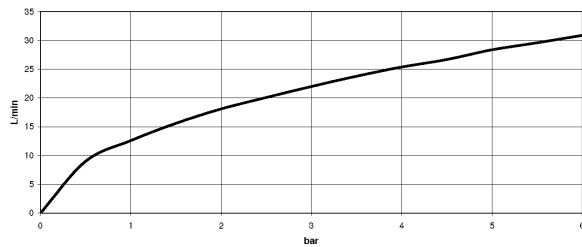

Badewanne - VAIA

Wannenauslauf ohne Umstellung für Standmontage - platin matt

Artikelnummer: 13 612 809-06

Durchflussdiagramm