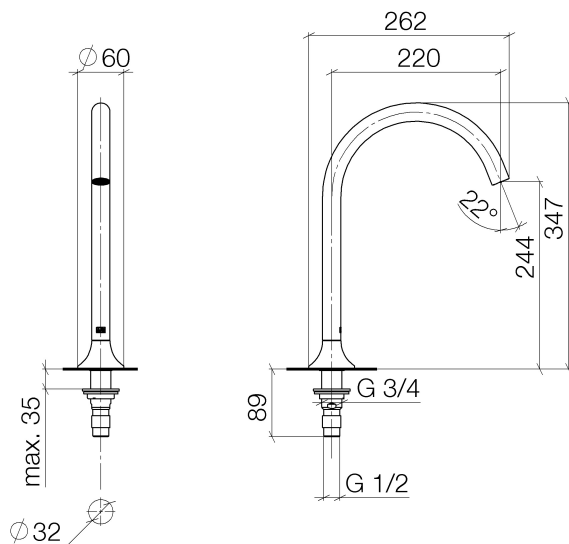

Badewanne - VAIA

Wannenauslauf ohne Umstellung für Standmontage - Dark Platinum matt

Artikelnummer: 13 612 809-99

- Ausladung 220 mm
- runder luftangereicherter Strahl
- Armaturenhöhe 347 mm
- Höhe bis Luftsprudler 244 mm
- Bohrungsdurchmesser 32 mm
- Rosette Ø 60 mm
- Anschluss 1/2"
- Durchfluss max. 21,5 l/min bei 3 bar Fließdruck
- Armaturengruppe nach DIN 4109: 1
- Eigensicher gegen Rückfließen.

Dark Platinum matt

Maßzeichnung

Alle Angaben in mm / inch = mm x 0,0394

Badewanne - VAIA

Wannenauslauf ohne Umstellung für Standmontage - Dark Platinum matt

Artikelnummer: 13 612 809-99

Durchflussdiagramm

Badewanne - VAIA

Wannenauslauf ohne Umstellung für Standmontage - Dark Platinum matt

Artikelnummer: 13 612 809-99

Weitere Oberflächenvarianten

chrom

13 612 809-00

platin matt

13 612 809-06

platin