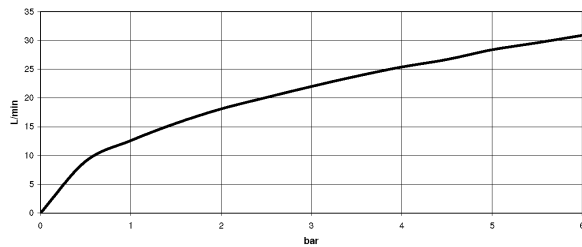

Dark Platinum matt

Maßzeichnung

Alle Angaben in mm / inch = mm x 0,0394

Badewanne - VAIA

Wannenauslauf ohne Umstellung für Standmontage - Dark Platinum matt

Artikelnummer: 13 612 809-99

Durchflussdiagramm

Badewanne - VAIA