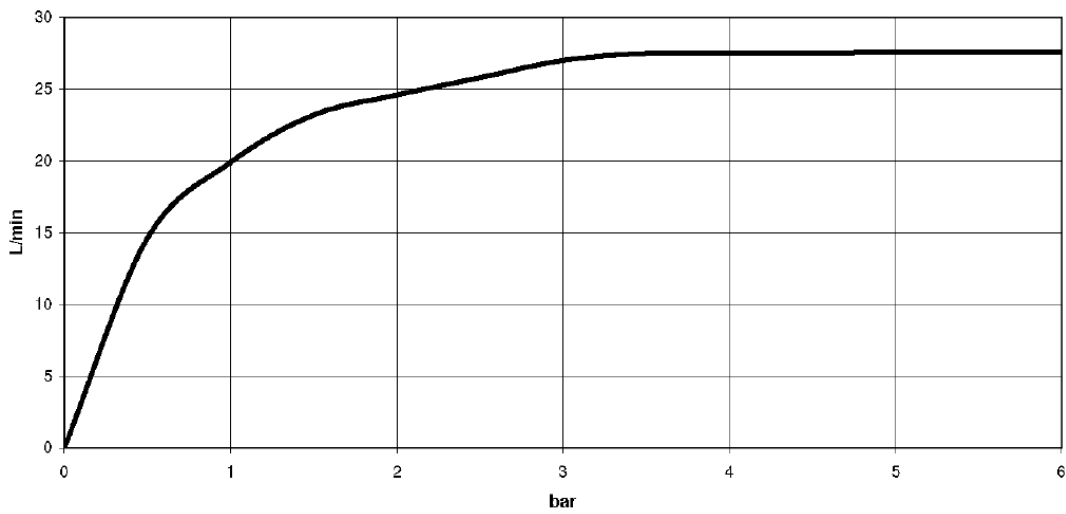

Badewanne - Deque

Wannen-Schwallauslauf ohne Umstellung für Standmontage - platin matt

Artikelnummer: 13 630 740-06

- Ausladung 235 mm
- Schwall
- Armaturenhöhe 100 mm
- Höhe bis Luftsprudler 80 mm
- Bohrungsdurchmesser 32 mm
- Anschluss 1/2"
- Durchfluss max. 26,5 l/min bei 3 bar Fließdruck
- Um die überproportional gestiegenen Materialkosten auszugleichen, sehen wir uns leider gezwungen, ab dem 1. Juni 2020 einen Edelmetallzuschlag in Höhe von zehn Prozent für diesen Artikel zu berechnen.
- Der Zuschlag ist nicht im angezeigten Preis enthalten.
- In Kombination mit einem eValve kann der Durchfluss abweichen.
- Bitte beachten Sie, dass bei einer elektronischen Variante der Durchflussbegrenzer entnommen werden muss.

platin matt

Maßzeichnung

Alle Angaben in mm / inch = mm x 0,0394

Badewanne - Deque

Wannen-Schwallauslauf ohne Umstellung für Standmontage - platin matt

Artikelnummer: 13 630 740-06

Durchflussdiagramm

Badewanne - Deque