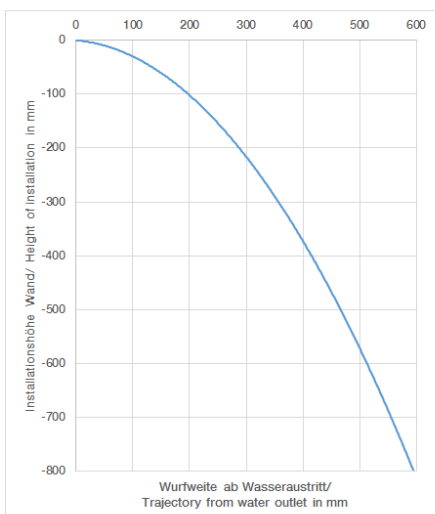

Badewanne - Deque

Wannen-Schwallauslauf ohne Umstellung für Standmontage - platin matt

Artikelnummer: 13 630 740-06

- Ausladung 235 mm
- Schwall
- Armaturenhöhe 100 mm
- Höhe bis Luftsprudler 80 mm
- Bohrungsdurchmesser 32 mm
- Anschluss 1/2"
- Durchfluss max. 26,5 l/min bei 3 bar Fließdruck
- Um die überproportional gestiegenen Materialkosten auszugleichen, sehen wir uns leider gezwungen, ab dem 1. Juni 2020 einen Edelmetallzuschlag in Höhe von zehn Prozent für diesen Artikel zu berechnen.
- Der Zuschlag ist nicht im angezeigten Preis enthalten.
- In Kombination mit einem eValve kann der Durchfluss abweichen.
- Bitte beachten Sie, dass bei einer elektronischen Variante der Durchflussbegrenzer entnommen werden muss.

platin matt

Maßzeichnung

Alle Angaben in mm / inch = mm x 0,0394

Badewanne - Deque

Wannen-Schwallauslauf ohne Umstellung für Standmontage - platin matt

Artikelnummer: 13 630 740-06

Durchflussdiagramm

Badewanne - Deque