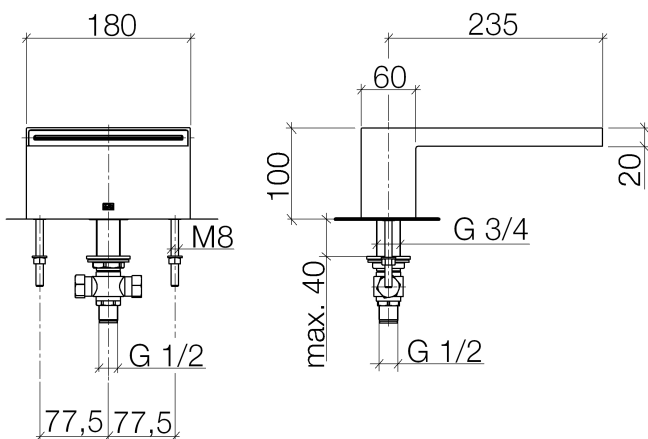

Badewanne - Deque

Wannen-Schwallauslauf ohne Umstellung für Standmontage - platin matt

Artikelnummer: 13 630 740-06

- Ausladung 235 mm
- Schwall
- Armaturenhöhe 100 mm
- Höhe bis Luftsprudler 80 mm
- Bohrungsdurchmesser 32 mm
- Anschluss 1/2"
- Durchfluss max. 26,5 l/min bei 3 bar Fließdruck
- Um die überproportional gestiegenen Materialkosten auszugleichen, sehen wir uns leider gezwungen, ab dem 1. Juni 2020 einen Edelmetallzuschlag in Höhe von zehn Prozent für diesen Artikel zu berechnen.
- Der Zuschlag ist nicht im angezeigten Preis enthalten.
- In Kombination mit einem eValve kann der Durchfluss abweichen.
- Bitte beachten Sie, dass bei einer elektronischen Variante der Durchflussbegrenzer entnommen werden muss.

platin matt

Maßzeichnung

Alle Angaben in mm / inch = mm x 0,0394

Badewanne - Deque

Wannen-Schwallauslauf ohne Umstellung für Standmontage - platin matt

Artikelnummer: 13 630 740-06

Durchflussdiagramm

Badewanne - Deque

Wannen-Schwallauslauf ohne Umstellung für Standmontage - platin matt

Artikelnummer: 13 630 740-06

Weitere Oberflächenvarianten

chrom

13 630 740-00

platin

13 630 740-08

Dark Brass matt