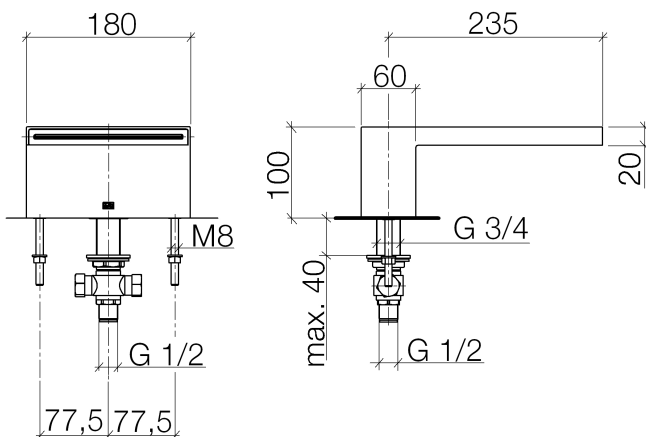

Badewanne - Deque

Wannen-Schwallauslauf ohne Umstellung für Standmontage - schwarz matt

Artikelnummer: 13 630 740-33

- Ausladung 235 mm
- Schwall
- Armaturenhöhe 100 mm
- Höhe bis Luftsprudler 80 mm
- Bohrungsdurchmesser 32 mm
- Anschluss 1/2"
- Durchfluss max. 26,5 l/min bei 3 bar Fließdruck
- In Kombination mit einem eValve kann der Durchfluss abweichen.
- Bitte beachten Sie, dass bei einer elektronischen Variante der Durchflussbegrenzer entnommen werden muss.

schwarz matt

Maßzeichnung

Alle Angaben in mm / inch = mm x 0,0394

Badewanne - Deque

Wannen-Schwallauslauf ohne Umstellung für Standmontage - schwarz matt

Artikelnummer: 13 630 740-33

Durchflussdiagramm

Badewanne - Deque

Wannen-Schwallauslauf ohne Umstellung für Standmontage - schwarz matt

Artikelnummer: 13 630 740-33

Weitere Oberflächenvarianten

chrom

13 630 740-00

platin matt

13 630 740-06

platin