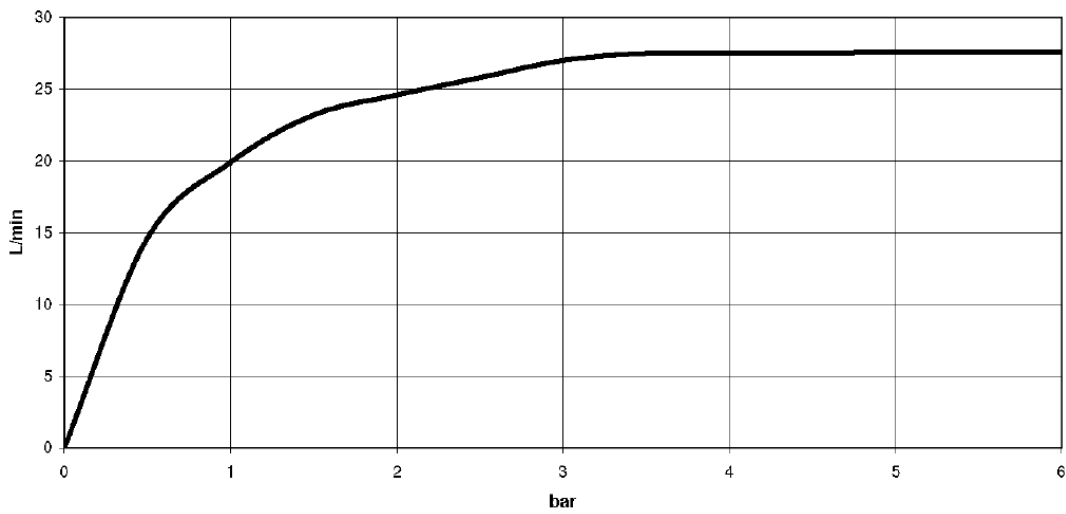

Badewanne - Deque

Wannen-Schwallauslauf ohne Umstellung für Standmontage - schwarz matt

Artikelnummer: 13 630 740-33

- Ausladung 235 mm
- Schwall
- Armaturenhöhe 100 mm
- Höhe bis Luftsprudler 80 mm
- Bohrungsdurchmesser 32 mm
- Anschluss 1/2"
- Durchfluss max. 26,5 l/min bei 3 bar Fließdruck
- In Kombination mit einem eValve kann der Durchfluss abweichen.
- Bitte beachten Sie, dass bei einer elektronischen Variante der Durchflussbegrenzer entnommen werden muss.

schwarz matt

Maßzeichnung

Alle Angaben in mm / inch = mm x 0,0394

Badewanne - Deque

Wannen-Schwallauslauf ohne Umstellung für Standmontage - schwarz matt

Artikelnummer: 13 630 740-33

Durchflussdiagramm

Badewanne - Deque