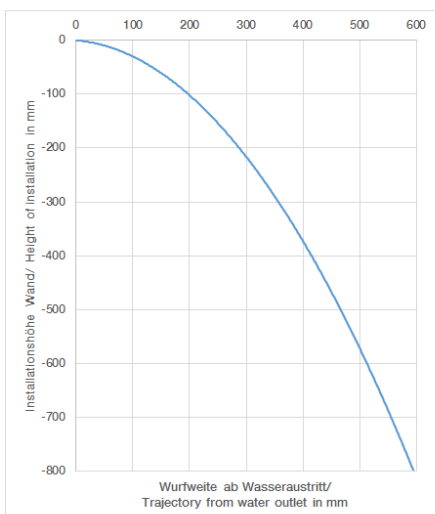

Badewanne - Deque

Wannen-Schwallauslauf ohne Umstellung für Standmontage - schwarz matt

Artikelnummer: 13 630 740-33

- Ausladung 235 mm
- Schwall
- Armaturenhöhe 100 mm
- Höhe bis Luftsprudler 80 mm
- Bohrungsdurchmesser 32 mm
- Anschluss 1/2"
- Durchfluss max. 26,5 l/min bei 3 bar Fließdruck
- In Kombination mit einem eValve kann der Durchfluss abweichen.
- Bitte beachten Sie, dass bei einer elektronischen Variante der Durchflussbegrenzer entnommen werden muss.

schwarz matt

Maßzeichnung

Alle Angaben in mm / inch = mm x 0,0394

Badewanne - Deque

Wannen-Schwallauslauf ohne Umstellung für Standmontage - schwarz matt

Artikelnummer: 13 630 740-33

Durchflussdiagramm

Badewanne - Deque