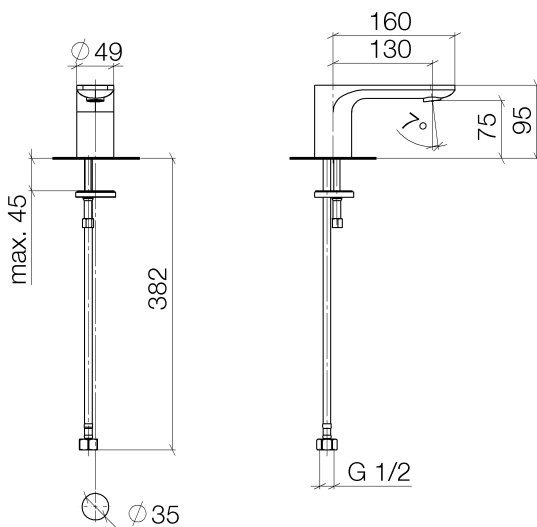

### Waschtisch-Stand-Auslauf ohne Ablaufgarnitur - chrom

Artikelnummer: 13 700 846-00

- Ausladung 130 mm
- starrer Auslauf
- runder luftangereicherter Strahl
- Armaturenhöhe 95 mm
- Höhe bis Luftsprudler 75 mm
- Bohrungsdurchmesser 35 mm
- 2x Druckschlauch M 10 x 1 eingeschraubt, dichtheitsgeprüft
- Anschluss 1/2"
- Durchfluss max. 3,8 l/min
- bleifrei
- Armaturengruppe nach DIN 4109: 1
- Für eine elektronische Bedienung bestellen Sie bitte das eSet Touchfree mit oder ohne Temperatureinstellung

## Maßzeichnung

Alle Angaben in mm / inch = mm x 0,0394

Waschtisch - Lissé

Waschtisch-Stand-Auslauf ohne Ablaufgarnitur - chrom

Artikelnummer: 13 700 846-00