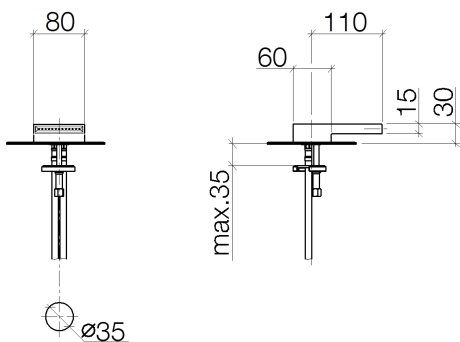

Waschtisch - Deque

Waschtisch-Stand-Auslauf mit Ablaufgarnitur - chrom

Artikelnummer: 13 710 740-00

- Ausladung 110 mm
- starrer Auslauf
- PEARLSTREAM
- Armaturenhöhe 30 mm
- Höhe bis Luftsprudler 15 mm
- Bohrungsdurchmesser 35 mm
- 2x Druckschlauch M 10 x 1 eingeschraubt, dichtheitsgeprüft
- Anschluss 1/2"
- Durchfluss max. 5 l/min
- bleifrei
- Nur für Becken mit Überlauf geeignet.
- In Kombination mit einem eValve kann der Durchfluss abweichen.
- Bitte beachten Sie, dass bei einer elektronischen Variante der Durchflussbegrenzer entnommen werden muss.

chrom

Maßzeichnung

Alle Angaben in mm / inch = mm x 0,0394

Waschtisch - Deque

Waschtisch-Stand-Auslauf mit Ablaufgarnitur - chrom

Artikelnummer: 13 710 740-00

Durchflussdiagramm

Waschtisch - Deque

Waschtisch-Stand-Auslauf mit Ablaufgarnitur - chrom

Artikelnummer: 13 710 740-00

Weitere Oberflächenvarianten

platin matt

13 710 740-06

platin

13 710 740-08

Dark Brass matt