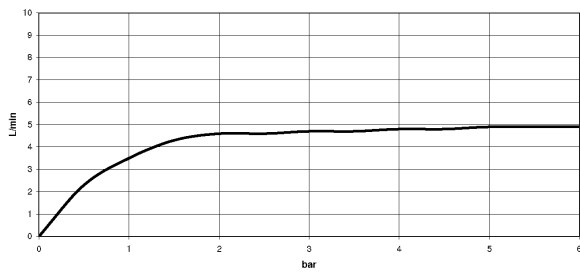

Waschtisch - Deque

Waschtisch-Stand-Auslauf mit Ablaufgarnitur - chrom

Artikelnummer: 13 710 740-00

- Ausladung 110 mm
- starrer Auslauf
- PEARLSTREAM
- Armaturenhöhe 30 mm
- Höhe bis Luftsprudler 15 mm
- Bohrungsdurchmesser 35 mm
- 2x Druckschlauch M 10 x 1 eingeschraubt, dichtheitsgeprüft
- Anschluss 1/2"
- Durchfluss max. 5 l/min
- bleifrei
- Nur für Becken mit Überlauf geeignet.
- In Kombination mit einem eValve kann der Durchfluss abweichen.
- Bitte beachten Sie, dass bei einer elektronischen Variante der Durchflussbegrenzer entnommen werden muss.

chrom

Maßzeichnung

Alle Angaben in mm / inch = mm x 0,0394

Waschtisch - Deque

Waschtisch-Stand-Auslauf mit Ablaufgarnitur - chrom

Artikelnummer: 13 710 740-00

Durchflussdiagramm

Waschtisch - Deque