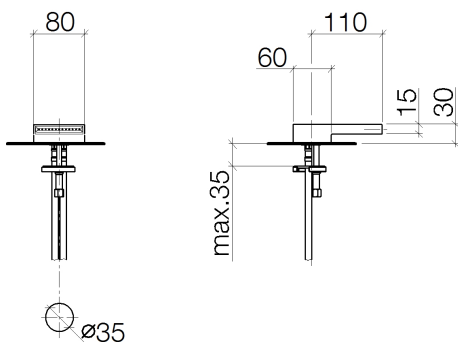

### Waschtisch-Stand-Auslauf mit Ablaufgarnitur - platin matt

Artikelnummer: 13 710 740-06

- Ausladung 110 mm
- starrer Auslauf
- PEARLSTREAM
- Armaturenhöhe 30 mm
- Höhe bis Luftsprudler 15 mm
- Bohrungsdurchmesser 35 mm
- 2x Druckschlauch M 10 x 1 eingeschraubt, dichtheitsgeprüft
- Anschluss 1/2"
- Durchfluss max. 5 l/min
- bleifrei
- Um die überproportional gestiegenen Materialkosten auszugleichen, sehen wir uns leider gezwungen, ab dem 1. Juni 2020 einen Edelmetallzuschlag in Höhe von zehn Prozent für diesen Artikel zu berechnen.
- Der Zuschlag ist nicht im angezeigten Preis enthalten.
- Nur für Becken mit Überlauf geeignet.
- In Kombination mit einem eValve kann der Durchfluss abweichen.
- Bitte beachten Sie, dass bei einer elektronischen Variante der Durchflussbegrenzer entnommen werden muss.

## Maßzeichnung

Alle Angaben in mm / inch = mm x 0,0394

Waschtisch - Deque

Waschtisch-Stand-Auslauf mit Ablaufgarnitur - platin matt

Artikelnummer: 13 710 740-06