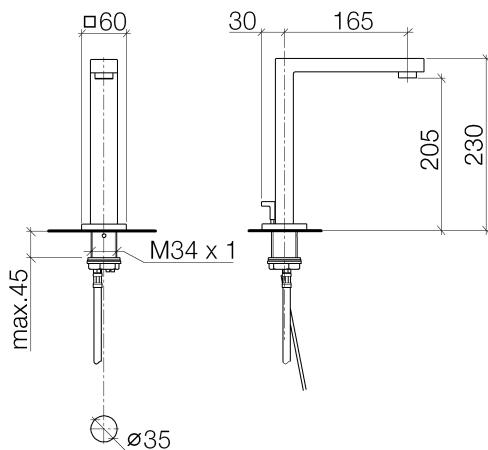

Waschtisch - Symetrics

Waschtisch-Stand-Auslauf mit Ablaufgarnitur - chrom

Artikelnummer: 13 713 980-00

- Ausladung 165 mm
- starrer Auslauf
- runder luftangereicherter Strahl
- Armaturenhöhe 230 mm
- Höhe bis Luftsprudler 205 mm
- Bohrungsdurchmesser 35 mm
- 2x Druckschlauch M 10 x 1 eingeschraubt, dichtheitsgeprüft
- Rosette 60 x 60 mm
- Durchfluss max. 7 l/min
- bleifrei
- Armaturengruppe nach DIN 4109: 1
- Nur für Becken mit Überlauf geeignet.

chrom

Maßzeichnung

Alle Angaben in mm / inch = mm x 0,0394

Waschtisch - Symetrics

Waschtisch-Stand-Auslauf mit Ablaufgarnitur - chrom

Artikelnummer: 13 713 980-00

Durchflussdiagramm

Waschtisch - Symetrics

Waschtisch-Stand-Auslauf mit Ablaufgarnitur - chrom

Artikelnummer: 13 713 980-00

Weitere Oberflächenvarianten

platin matt

13 713 980-06

platin

13 713 980-08

Dark Brass matt