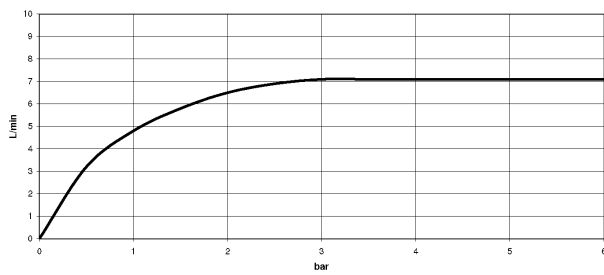

Waschtisch - Symetrics

Waschtisch-Stand-Auslauf mit Ablaufgarnitur - chrom

Artikelnummer: 13 713 980-00

- Ausladung 165 mm
- starrer Auslauf
- runder luftangereicherter Strahl
- Armaturenhöhe 230 mm
- Höhe bis Luftsprudler 205 mm
- Bohrungsdurchmesser 35 mm
- 2x Druckschlauch M 10 x 1 eingeschraubt, dichtheitsgeprüft
- Rosette 60 x 60 mm
- Durchfluss max. 7 l/min
- bleifrei
- Armaturengruppe nach DIN 4109: 1
- Nur für Becken mit Überlauf geeignet.

chrom

Maßzeichnung

Alle Angaben in mm / inch = mm x 0,0394

Waschtisch - Symetrics

Waschtisch-Stand-Auslauf mit Ablaufgarnitur - chrom

Artikelnummer: 13 713 980-00

Durchflussdiagramm

Waschtisch - Symetrics