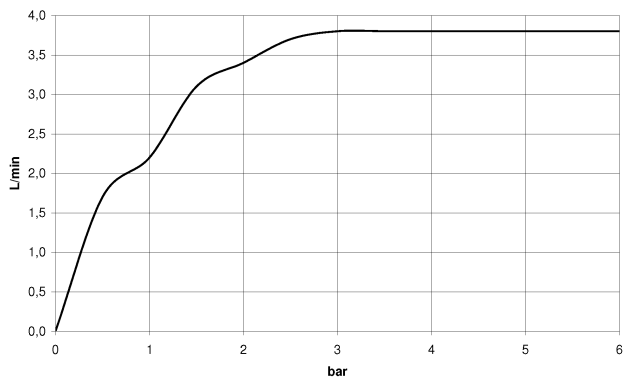

Waschtisch - CL.1

Waschtisch-Stand-Auslauf ohne Ablaufgarnitur - chrom

Artikelnummer: 13 714 705-00

Durchflussdiagramm