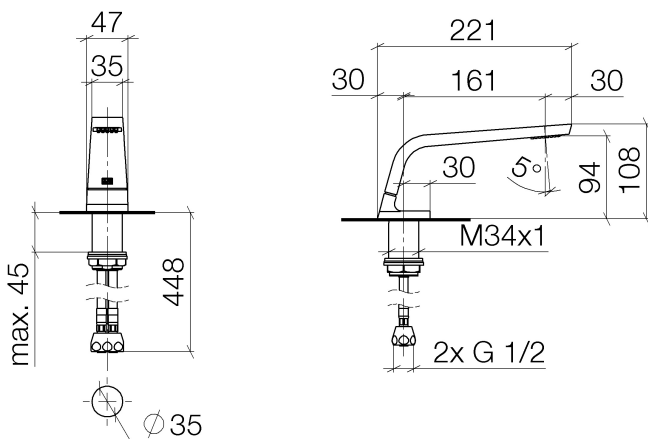

### Waschtisch-Stand-Auslauf ohne Ablaufgarnitur - chrom

Artikelnummer: 13 714 705-00

- Ausladung 160 mm
- starrer Auslauf
- rechteckiges Strahlbild mit 40 Einzelstrahlen
- Armaturenhöhe 108 mm
- Höhe bis Luftsprudler 94 mm
- Bohrungsdurchmesser 35 mm
- 2x Druckschlauch M 10 x 1 eingeschraubt, dichtheitsgeprüft
- Anschluss 1/2"
- Durchfluss max. 4 l/min
- bleifrei
- Armaturengruppe nach DIN 4109: 1
- In Kombination mit einem eValve kann der Durchfluss abweichen.
- Bitte beachten Sie, dass bei einer elektronischen Variante der Durchflussbegrenzer entnommen werden muss.

## Maßzeichnung

Alle Angaben in mm / inch = mm x 0,0394

Waschtisch - CL.1

Waschtisch-Stand-Auslauf ohne Ablaufgarnitur - chrom

Artikelnummer: 13 714 705-00

## Durchflussdiagramm

Waschtisch - CL.1

Waschtisch-Stand-Auslauf ohne Ablaufgarnitur - chrom

Artikelnummer: 13 714 705-00