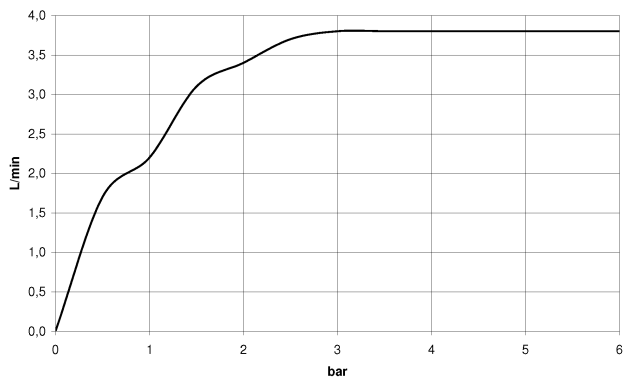

Waschtisch - CL.1

Waschtisch-Stand-Auslauf ohne Ablaufgarnitur - chrom

Artikelnummer: 13 715 705-00

Durchflussdiagramm