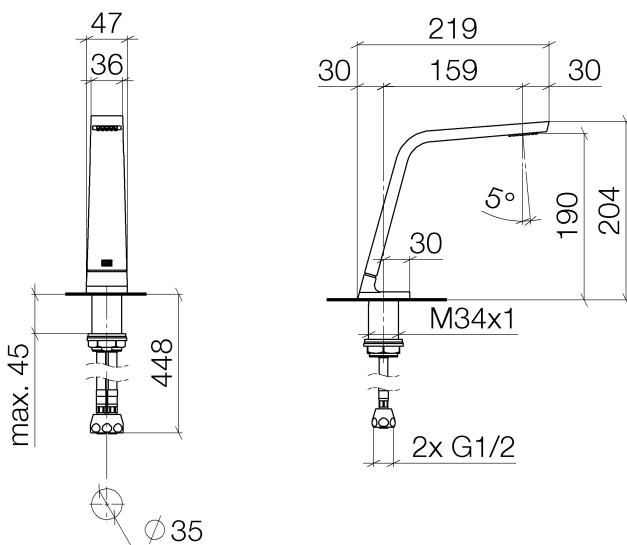

Waschtisch - CL.1

Waschtisch-Stand-Auslauf ohne Ablaufgarnitur - chrom

Artikelnummer: 13 715 705-00

- Ausladung 160 mm
- starrer Auslauf
- rechteckiges Strahlbild mit 40 Einzelstrahlen
- Armaturenhöhe 204 mm
- Höhe bis Luftsprudler 190 mm
- Bohrungsdurchmesser 35 mm
- 2x Druckschlauch M 10 x 1 eingeschraubt, dichtheitsgeprüft
- Anschluss 1/2"
- Durchfluss max. 4 l/min
- bleifrei
- Armaturengruppe nach DIN 4109: 1
- In Kombination mit einem eValve kann der Durchfluss abweichen.
- Bitte beachten Sie, dass bei einer elektronischen Variante der Durchflussbegrenzer entnommen werden muss.

chrom

Maßzeichnung

Alle Angaben in mm / inch = mm x 0,0394

Waschtisch - CL.1

Waschtisch-Stand-Auslauf ohne Ablaufgarnitur - chrom

Artikelnummer: 13 715 705-00

## Durchflussdiagramm

Waschtisch - CL.1

Waschtisch-Stand-Auslauf ohne Ablaufgarnitur - chrom

Artikelnummer: 13 715 705-00