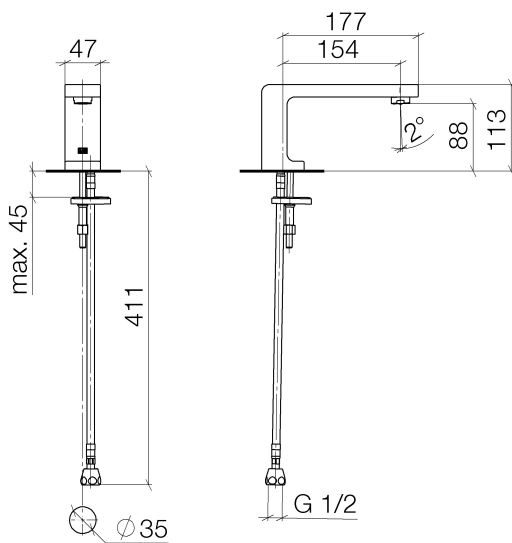

Waschtisch - LULU

Waschtisch-Stand-Auslauf ohne Ablaufgarnitur - chrom

Artikelnummer: 13 716 710-00

- Ausladung 155 mm
- starrer Auslauf
- runder luftangereicherter Strahl
- Armaturenhöhe 114 mm
- Höhe bis Luftsprudler 90 mm
- Bohrungsdurchmesser 35 mm
- 2x Druckschlauch M 8 x 1 eingeschraubt, dichtheitsgeprüft
- Anschluss 1/2"
- Durchfluss max. 7 l/min
- bleifrei
- Armaturengruppe nach DIN 4109: 1
- Für eine elektronische Bedienung bestellen Sie bitte das eSet Touchfree mit oder ohne Temperatureinstellung

chrom

Maßzeichnung

Alle Angaben in mm / inch = mm x 0,0394

Waschtisch - LULU

Waschtisch-Stand-Auslauf ohne Ablaufgarnitur - chrom

Artikelnummer: 13 716 710-00

Durchflussdiagramm