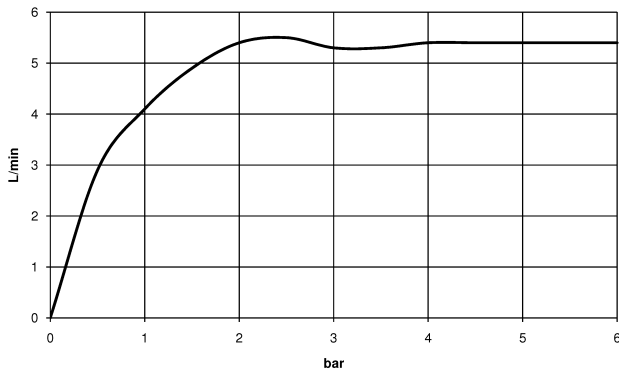

chrom

Maßzeichnung

Alle Angaben in mm / inch = mm x 0,0394

Waschtisch - VAIA

Waschtisch-Stand-Auslauf ohne Ablaufgarnitur - chrom

Artikelnummer: 13 716 809-00

Durchflussdiagramm

Waschtisch - VAIA