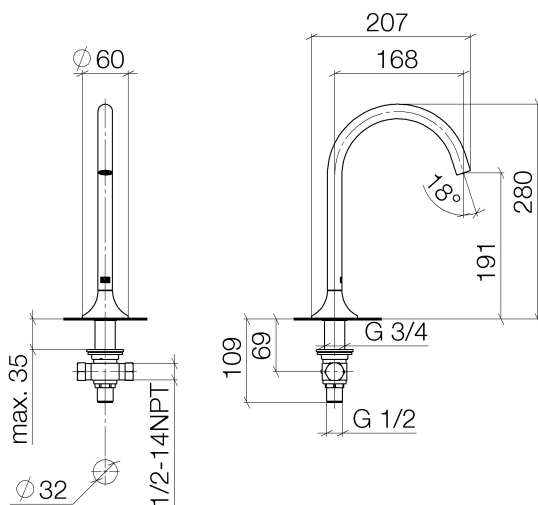

Waschtisch - VAIA

Waschtisch-Stand-Auslauf ohne Ablaufgarnitur - chrom

Artikelnummer: 13 716 809-00

- Ausladung 168 mm
- schwenkbarer Auslauf 360°
- runder luftangereicherter Strahl
- Armaturenhöhe 280 mm
- Höhe bis Luftsprudler 191 mm
- Rosette Ø 60 mm
- Bohrungsdurchmesser 35 mm
- 2x Druckschlauch 1/2" x 1/2" x 400 mm
- Anschluss 1/2"
- Durchfluss max. 5,7 l/min
- bleifrei
- Armaturengruppe nach DIN 4109: 1
- Für eine elektronische Bedienung bestellen Sie bitte das eSet Touchfree mit oder ohne Temperatureinstellung

chrom

Maßzeichnung

Alle Angaben in mm / inch = mm x 0,0394

Waschtisch - VAIA

Waschtisch-Stand-Auslauf ohne Ablaufgarnitur - chrom

Artikelnummer: 13 716 809-00

Durchflussdiagramm

Waschtisch - VAIA

Waschtisch-Stand-Auslauf ohne Ablaufgarnitur - chrom

Artikelnummer: 13 716 809-00

Weitere Oberflächenvarianten

platin matt

13 716 809-06

platin

13 716 809-08

messing gebürstet