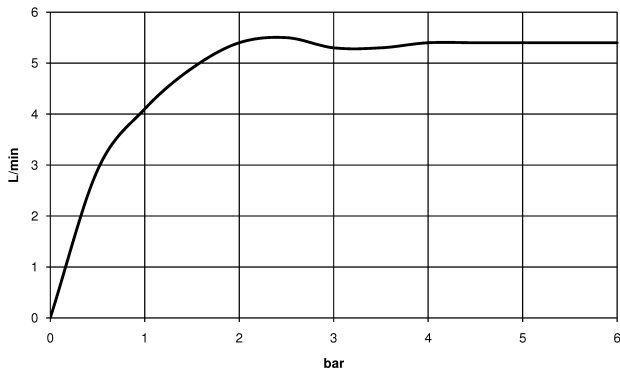

Dark Platinum matt

Maßzeichnung

Alle Angaben in mm / inch = mm x 0,0394

Waschtisch - VAIA

Waschtisch-Stand-Auslauf ohne Ablaufgarnitur - Dark Platinum matt

Artikelnummer: 13 716 809-99

Durchflussdiagramm

Waschtisch - VAIA