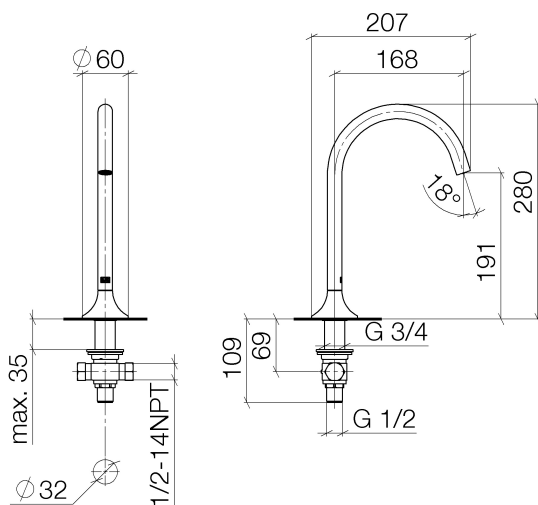

Waschtisch - VAIA

Waschtisch-Stand-Auslauf ohne Ablaufgarnitur - Dark Platinum matt

Artikelnummer: 13 716 809-99

- Ausladung 168 mm
- schwenkbarer Auslauf 360°
- runder luftangereicherter Strahl
- Armaturenhöhe 280 mm
- Höhe bis Luftsprudler 191 mm
- Rosette Ø 60 mm
- Bohrungsdurchmesser 35 mm
- 2x Druckschlauch 1/2" x 1/2" x 400 mm
- Anschluss 1/2"
- Durchfluss max. 5,7 l/min
- bleifrei
- Armaturengruppe nach DIN 4109: 1
- Für eine elektronische Bedienung bestellen Sie bitte das eSet Touchfree mit oder ohne Temperatureinstellung

Dark Platinum matt

Maßzeichnung

Alle Angaben in mm / inch = mm x 0,0394

Waschtisch - VAIA

Waschtisch-Stand-Auslauf ohne Ablaufgarnitur - Dark Platinum matt

Artikelnummer: 13 716 809-99

Durchflussdiagramm

Waschtisch - VAIA

Waschtisch-Stand-Auslauf ohne Ablaufgarnitur - Dark Platinum matt

Artikelnummer: 13 716 809-99

Weitere Oberflächenvarianten

chrom

13 716 809-00

platin matt

13 716 809-06

platin