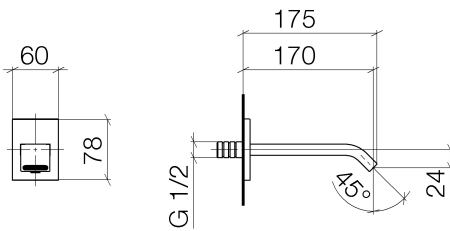

## Waschtisch - IMO

Waschtisch-Wand-Auslauf ohne Ablaufgarnitur - chrom

Artikelnummer: 13 800 670-00

- Ausladung 170 mm
- starrer Auslauf
- rechteckiger luftangereicherter Strahl
- Bohrungsdurchmesser 40 mm
- Rosette 60 x 60 mm
- Anschluss 1/2"
- Durchfluss max. 5,7 l/min
- bleifrei
- Armaturengruppe nach DIN 4109: 1
- Für eine elektronische Bedienung bestellen Sie bitte das eSet Touchfree mit oder ohne Temperatureinstellung

## Maßzeichnung

Alle Angaben in mm / inch = mm x 0,0394

Waschtisch - IMO

Waschtisch-Wand-Auslauf ohne Ablaufgarnitur - chrom

Artikelnummer: 13 800 670-00