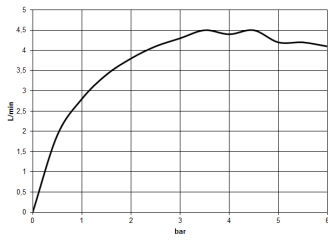

platin matt

Maßzeichnung

Alle Angaben in mm / inch = mm x 0,0394

Waschtisch - CL.1

Waschtisch-Wand-Auslauf ohne Ablaufgarnitur - platin matt

Artikelnummer: 13 800 705-06

Durchflussdiagramm

Waschtisch - CL.1