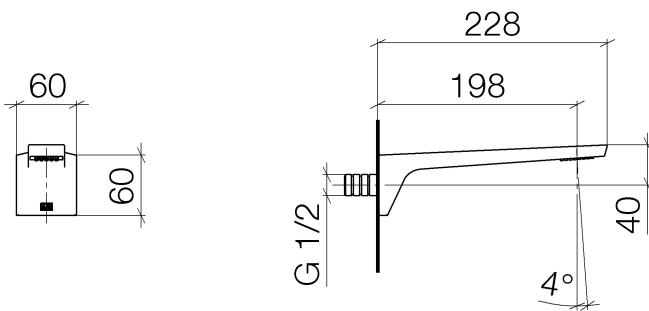

Waschtisch - CL.1

Waschtisch-Wand-Auslauf ohne Ablaufgarnitur - platin matt

Artikelnummer: 13 800 705-06

- Ausladung 200 mm
- starrer Auslauf
- rechteckiges Strahlbild mit 40 Einzelstrahlen
- Bohrungsdurchmesser 37 mm
- bleifrei
- Anschluss 1/2"
- Steckanschluss-Montage
- Durchfluss max. 4,5 l/min
- Armaturengruppe nach DIN 4109: 1

platin matt

Maßzeichnung

Alle Angaben in mm / inch = mm x 0,0394

Waschtisch - CL.1

Waschtisch-Wand-Auslauf ohne Ablaufgarnitur - platin matt

Artikelnummer: 13 800 705-06

Durchflussdiagramm

Waschtisch - CL.1

Empfohlenes Zubehör

35 085 970 90

UP-Wandwinkel -