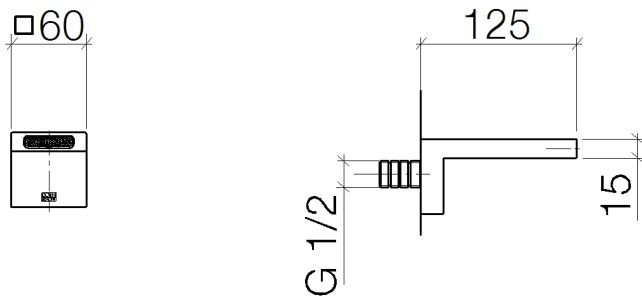

### Waschtisch-Wand-Auslauf ohne Ablaufgarnitur - platin matt

Artikelnummer: 13 800 740-06

- Ausladung 125 mm
- starrer Auslauf
- rechteckiger luftangereicherter Strahl
- Bohrungsdurchmesser 37 mm
- Anschluss 1/2"
- Steckanschluss-Montage
- Durchfluss max. 5 l/min
- bleifrei
- Um die überproportional gestiegenen Materialkosten auszugleichen, sehen wir uns leider gezwungen, ab dem 1. Juni 2020 einen Edelmetallzuschlag in Höhe von zehn Prozent für diesen Artikel zu berechnen.
- Der Zuschlag ist nicht im angezeigten Preis enthalten.
- Die Montagehöhe ab Waschtisch Oberkante bis Mitte Anschluss sollte min. 125 mm betragen. Die Vorderkante des Auslaufs sollte min. 20 mm vor dem hinteren Beckenrand liegen.
- Für eine elektronische Bedienung bestellen Sie bitte das eSet Touchfree mit oder ohne Temperatureinstellung

## Maßzeichnung

Alle Angaben in mm / inch = mm x 0,0394

Waschtisch - Deque

Waschtisch-Wand-Auslauf ohne Ablaufgarnitur - platin matt

Artikelnummer: 13 800 740-06