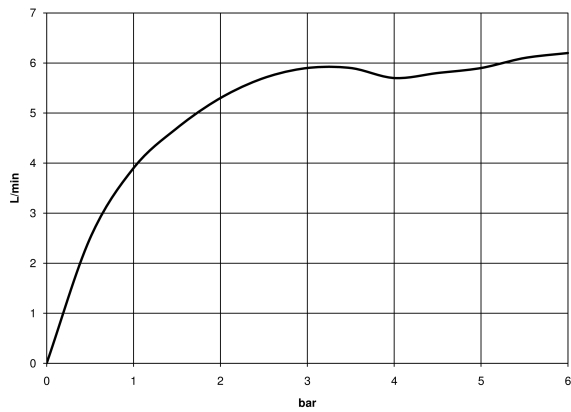

Waschtisch - MEM

Waschtisch-Wand-Auslauf ohne Ablaufgarnitur - chrom

Artikelnummer: 13 800 782-00

- Ausladung 200 mm
- starrer Auslauf
- rechteckiger luftangereicherter Strahl
- Bohrungsdurchmesser 37 mm
- Rosette 60 x 60 mm
- Anschluss 1/2"
- Durchfluss max. 5,7 l/min
- bleifrei

chrom

Maßzeichnung

Alle Angaben in mm / inch = mm x 0,0394

Waschtisch - MEM

Waschtisch-Wand-Auslauf ohne Ablaufgarnitur - chrom

Artikelnummer: 13 800 782-00

Durchflussdiagramm

Waschtisch - MEM