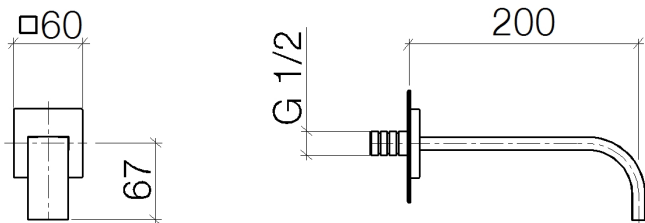

Waschtisch - MEM

Waschtisch-Wand-Auslauf ohne Ablaufgarnitur - chrom

Artikelnummer: 13 800 782-00

- Ausladung 200 mm
- starrer Auslauf
- rechteckiger luftangereicherter Strahl
- Bohrungsdurchmesser 37 mm
- Rosette 60 x 60 mm
- Anschluss 1/2"
- Durchfluss max. 5,7 l/min
- bleifrei

chrom

Maßzeichnung

Alle Angaben in mm / inch = mm x 0,0394

Waschtisch - MEM

Waschtisch-Wand-Auslauf ohne Ablaufgarnitur - chrom

Artikelnummer: 13 800 782-00

Durchflussdiagramm

Waschtisch - MEM