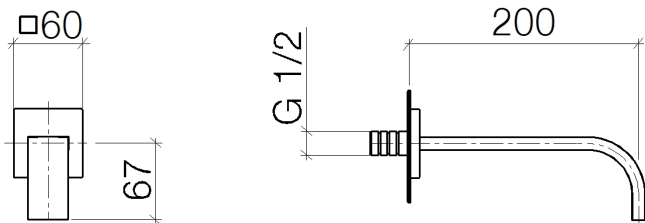

Waschtisch - MEM

Waschtisch-Wand-Auslauf ohne Ablaufgarnitur - platin matt

Artikelnummer: 13 800 782-06

- Ausladung 200 mm
- starrer Auslauf
- rechteckiger luftangereicherter Strahl
- Bohrungsdurchmesser 37 mm
- Rosette 60 x 60 mm
- Anschluss 1/2"
- Durchfluss max. 5,7 l/min
- bleifrei

platin matt

Maßzeichnung

Alle Angaben in mm / inch = mm x 0,0394

Waschtisch - MEM

Waschtisch-Wand-Auslauf ohne Ablaufgarnitur - platin matt

Artikelnummer: 13 800 782-06

Durchflussdiagramm

Waschtisch - MEM