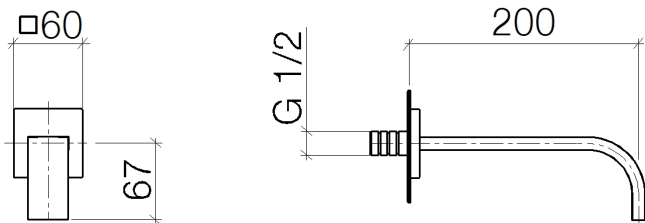

Waschtisch - MEM

Waschtisch-Wand-Auslauf ohne Ablaufgarnitur - platin

Artikelnummer: 13 800 782-08

- Ausladung 200 mm
- starrer Auslauf
- rechteckiger luftangereicherter Strahl
- Bohrungsdurchmesser 37 mm
- Rosette 60 x 60 mm
- Anschluss 1/2"
- Durchfluss max. 5,7 l/min
- bleifrei

platin

Maßzeichnung

Alle Angaben in mm / inch = mm x 0,0394

Waschtisch - MEM

Waschtisch-Wand-Auslauf ohne Ablaufgarnitur - platin

Artikelnummer: 13 800 782-08

Durchflussdiagramm

Waschtisch - MEM