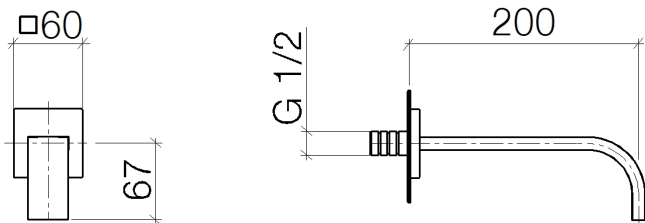

Waschtisch - MEM

Waschtisch-Wand-Auslauf ohne Ablaufgarnitur - Dark Platinum matt

Artikelnummer: 13 800 782-99

- Ausladung 200 mm
- starrer Auslauf
- rechteckiger luftangereicherter Strahl
- Bohrungsdurchmesser 37 mm
- Rosette 60 x 60 mm
- Anschluss 1/2"
- Durchfluss max. 5,7 l/min
- bleifrei

Dark Platinum matt

Maßzeichnung

Alle Angaben in mm / inch = mm x 0,0394

Waschtisch - MEM

Waschtisch-Wand-Auslauf ohne Ablaufgarnitur - Dark Platinum matt

Artikelnummer: 13 800 782-99

Durchflussdiagramm

Waschtisch - MEM