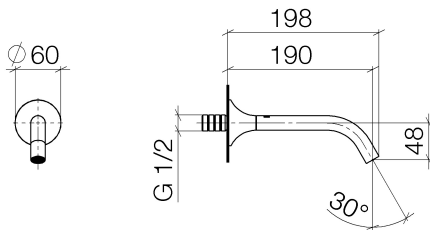

Waschtisch - VAIA

Waschtisch-Wand-Auslauf ohne Ablaufgarnitur - Dark Platinum matt

Artikelnummer: 13 800 809-99

- Ausladung 190 mm
- starrer Auslauf
- runder luftangereicherter Strahl
- Bohrungsdurchmesser 37 mm
- Rosette Ø 60 mm
- Anschluss 1/2"
- Steckanschluss-Montage
- Durchfluss max. 5,7 l/min
- bleifrei
- Armaturengruppe nach DIN 4109: 1
- Für eine elektronische Bedienung bestellen Sie bitte das eSet Touchfree mit oder ohne Temperatureinstellung

Dark Platinum matt

Maßzeichnung

Alle Angaben in mm / inch = mm x 0,0394

Waschtisch - VAIA

Waschtisch-Wand-Auslauf ohne Ablaufgarnitur - Dark Platinum matt

Artikelnummer: 13 800 809-99

Durchflussdiagramm

Waschtisch - VAIA