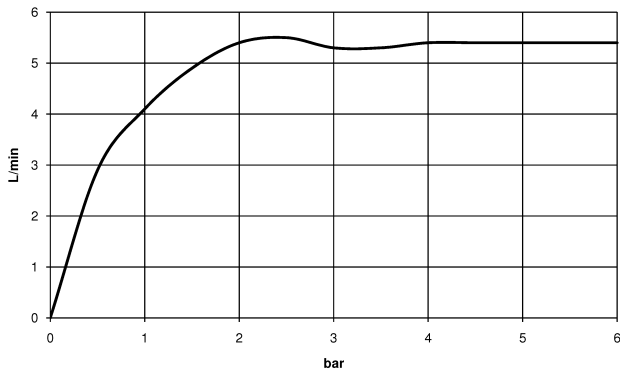

Dark Platinum matt

Maßzeichnung

Alle Angaben in mm / inch = mm x 0,0394

Waschtisch - VAIA

Waschtisch-Wand-Auslauf ohne Ablaufgarnitur - Dark Platinum matt

Artikelnummer: 13 800 809-99

Durchflussdiagramm

Waschtisch - VAIA