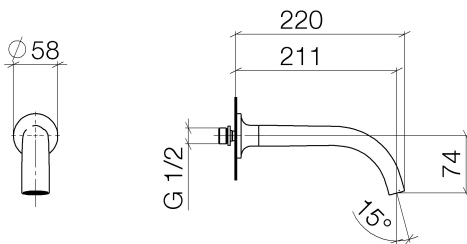

### Waschtisch-Wand-Auslauf ohne Ablaufgarnitur - chrom

Artikelnummer: 13 800 955-00

- Ausladung 211 mm
- starrer Auslauf
- rechteckiger luftangereicherter Strahl
- Bohrungsdurchmesser 40 mm
- Anschluss 1/2"
- Durchfluss max. 8,3 l/min
- bleifrei
- Armaturengruppe nach DIN 4109: 1

## Maßzeichnung

Alle Angaben in mm / inch = mm x 0,0394

Waschtisch -

Waschtisch-Wand-Auslauf ohne Ablaufgarnitur - chrom

Artikelnummer: 13 800 955-00