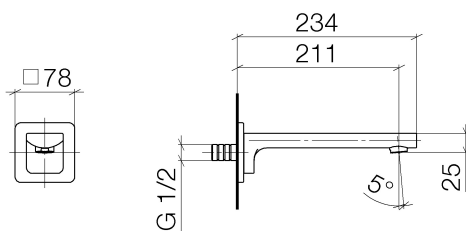

### Waschtisch-Wand-Auslauf ohne Ablaufgarnitur - chrom

Artikelnummer: 13 800 960-00

- Ausladung 210 mm
- starrer Auslauf
- runder luftangereicherter Strahl
- Bohrungsdurchmesser 37 mm
- Rosette 78 x 78 mm
- Anschluss 1/2"
- Durchfluss max. 7 l/min
- bleifrei
- Armaturengruppe nach DIN 4109: 1

## Maßzeichnung

Alle Angaben in mm / inch = mm x 0,0394

Waschtisch -

Waschtisch-Wand-Auslauf ohne Ablaufgarnitur - chrom

Artikelnummer: 13 800 960-00

Waschtisch -  
Waschtisch-Wand-Auslauf ohne Ablaufgarnitur - chrom  
Artikelnummer: 13 800 960-00