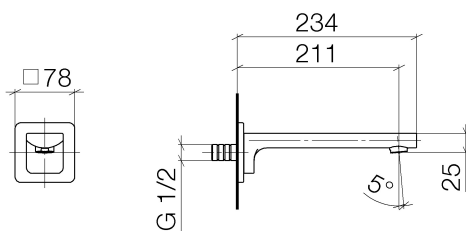

## Waschtisch -

Waschtisch-Wand-Auslauf ohne Ablaufgarnitur - schwarz matt

Artikelnummer: 13 800 960-33

- Ausladung 210 mm
- starrer Auslauf
- runder luftangereicherter Strahl
- Bohrungsdurchmesser 37 mm
- Rosette 78 x 78 mm
- Anschluss 1/2"
- Durchfluss max. 7 l/min
- bleifrei
- Armaturengruppe nach DIN 4109: 1

## Maßzeichnung

Alle Angaben in mm / inch = mm x 0,0394

Waschtisch -

Waschtisch-Wand-Auslauf ohne Ablaufgarnitur - schwarz matt

Artikelnummer: 13 800 960-33

Waschtisch -

Waschtisch-Wand-Auslauf ohne Ablaufgarnitur - schwarz matt