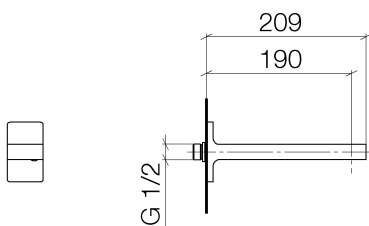

## Waschtisch -

Waschtisch-Wand-Auslauf ohne Ablaufgarnitur - chrom

Artikelnummer: 13 800 965-00

- Ausladung 190 mm
- starrer Auslauf
- runder luftangereicherter Strahl
- Bohrungsdurchmesser 37 mm
- Rosette 78 x 47 mm
- Anschluss 1/2"
- Durchfluss max. 5,7 l/min
- bleifrei
- Armaturengruppe nach DIN 4109: 1

## Maßzeichnung

Alle Angaben in mm / inch = mm x 0,0394

Waschtisch -

Waschtisch-Wand-Auslauf ohne Ablaufgarnitur - chrom

Artikelnummer: 13 800 965-00

Waschtisch -  
Waschtisch-Wand-Auslauf ohne Ablaufgarnitur - chrom  
Artikelnummer: 13 800 965-00