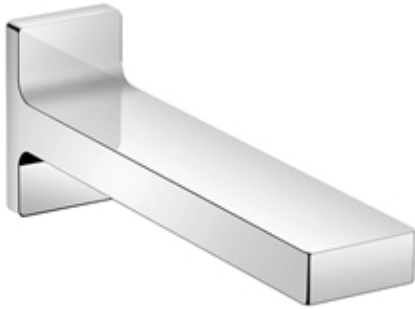

## Waschtisch -

Waschtisch-Wand-Auslauf ohne Ablaufgarnitur - chrom

Artikelnummer: 13 800 965-00

- Ausladung 190 mm
- starrer Auslauf
- runder luftangereicherter Strahl
- Bohrungsdurchmesser 37 mm
- Rosette 78 x 47 mm
- Anschluss 1/2"
- Durchfluss max. 5,7 l/min
- bleifrei
- Armaturengruppe nach DIN 4109: 1

chrom