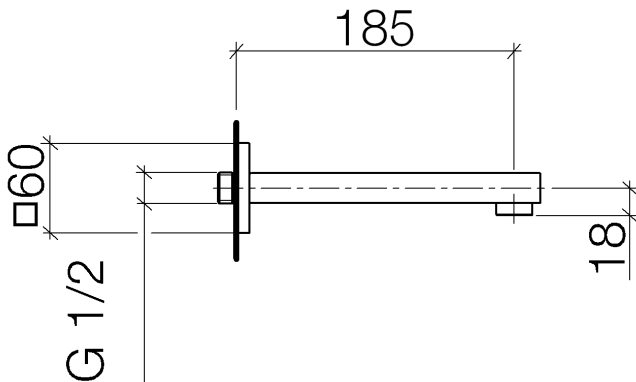

Waschtisch - Symetrics

Waschtisch-Wand-Auslauf ohne Ablaufgarnitur - chrom

Artikelnummer: 13 800 980-00

- Ausladung 185 mm
- starrer Auslauf
- runder luftangereicherter Strahl
- Bohrungsdurchmesser 37 mm
- Rosette 60 x 60 mm
- Anschluss 1/2"
- Steckanschluss-Montage
- Durchfluss max. 7 l/min
- bleifrei
- Armaturengruppe nach DIN 4109: 1
- Für eine elektronische Bedienung bestellen Sie bitte das eSet Touchfree mit oder ohne Temperatureinstellung

chrom

Maßzeichnung

Alle Angaben in mm / inch = mm x 0,0394

Waschtisch - Symetrics

Waschtisch-Wand-Auslauf ohne Ablaufgarnitur - chrom

Artikelnummer: 13 800 980-00

### Durchflussdiagramm

## Waschtisch - Symetrics

Waschtisch-Wand-Auslauf ohne Ablaufgarnitur - chrom

Artikelnummer: 13 800 980-00