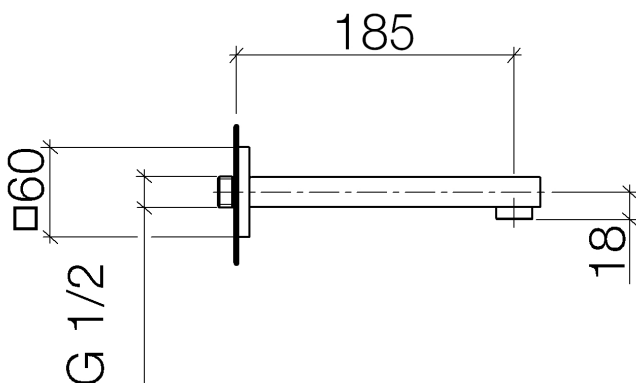

Waschtisch - Symetrics

Waschtisch-Wand-Auslauf ohne Ablaufgarnitur - platin matt

Artikelnummer: 13 800 980-06

- Ausladung 185 mm
- starrer Auslauf
- runder luftangereicherter Strahl
- Bohrungsdurchmesser 37 mm
- Rosette 60 x 60 mm
- Anschluss 1/2"
- Steckanschluss-Montage
- Durchfluss max. 7 l/min
- bleifrei
- Armaturengruppe nach DIN 4109: 1
- Um die überproportional gestiegenen Materialkosten auszugleichen, sehen wir uns leider gezwungen, ab dem 1. Juni 2020 einen Edelmetallzuschlag in Höhe von zehn Prozent für diesen Artikel zu berechnen.
- Der Zuschlag ist nicht im angezeigten Preis enthalten.
- Für eine elektronische Bedienung bestellen Sie bitte das eSet Touchfree mit oder ohne Temperatureinstellung

platin matt

Maßzeichnung

Alle Angaben in mm / inch = mm x 0,0394

Waschtisch - Symetrics

Waschtisch-Wand-Auslauf ohne Ablaufgarnitur - platin matt

Artikelnummer: 13 800 980-06

Durchflussdiagramm

Waschtisch - Symetrics