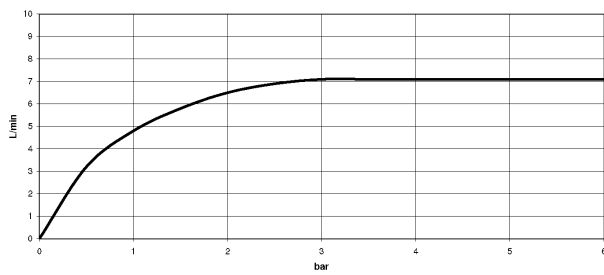

platin matt

Maßzeichnung

Alle Angaben in mm / inch = mm x 0,0394

Waschtisch - Symetrics

Waschtisch-Wand-Auslauf ohne Ablaufgarnitur - platin matt

Artikelnummer: 13 800 980-06

Durchflussdiagramm

Waschtisch - Symetrics