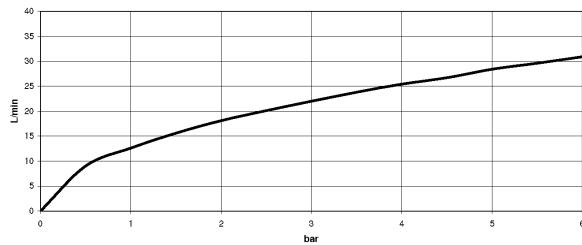

Badewanne - Madison
Wannenauslauf für Wandmontage - platin matt
Artikelnummer: 13 801 380-06

Durchflussdiagramm