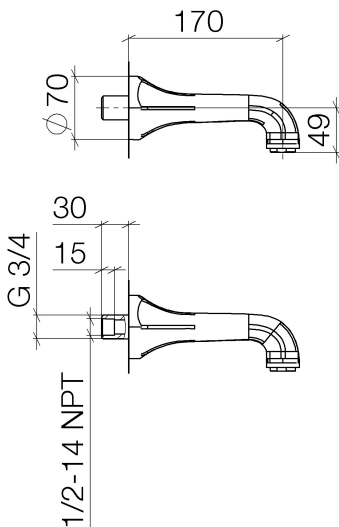

Badewanne - Madison  
Wannenauslauf für Wandmontage - platin matt  
Artikelnummer: 13 801 380-06

- Ausladung 170 mm
- runder Normalstrahl
- Bohrungsdurchmesser 37 mm
- Anschluss 3/4"
- Durchfluss max. 22 l/min bei 3 bar Fließdruck

platin matt

Maßzeichnung

Alle Angaben in mm / inch = mm x 0,0394

Badewanne - Madison  
Wannenauslauf für Wandmontage - platin matt  
Artikelnummer: 13 801 380-06

### Durchflussdiagramm

Badewanne - Madison  
Wannenauslauf für Wandmontage - platin matt  
Artikelnummer: 13 801 380-06

Weitere Oberflächenvarianten

chrom  
13 801 380-00

platin  
13 801 380-08

messing  
13 801 380-09