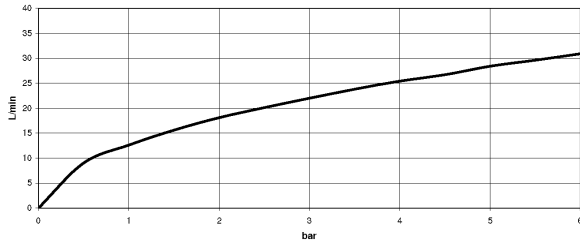

platin

Maßzeichnung

Alle Angaben in mm / inch = mm x 0,0394

Badewanne - Madison
Wannenauslauf für Wandmontage - platin
Artikelnummer: 13 801 380-08

Durchflussdiagramm

Badewanne - Madison
Wannenauslauf für Wandmontage - platin
Artikelnummer: 13 801 380-08