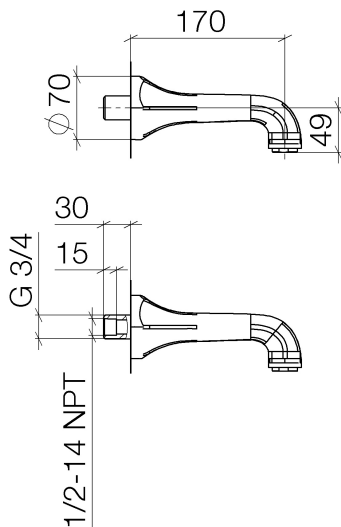

Badewanne - Madison
Wannenauslauf für Wandmontage - platin
Artikelnummer: 13 801 380-08

- Ausladung 170 mm
- runder Normalstrahl
- Bohrungsdurchmesser 37 mm
- Anschluss 3/4"
- Durchfluss max. 22 l/min bei 3 bar Fließdruck

platin

Maßzeichnung

Alle Angaben in mm / inch = mm x 0,0394

Badewanne - Madison
Wannenauslauf für Wandmontage - platin
Artikelnummer: 13 801 380-08

Durchflussdiagramm

Badewanne - Madison
Wannenauslauf für Wandmontage - platin
Artikelnummer: 13 801 380-08

Empfohlenes Zubehör

35 085 970 90
UP-Wandwinkel -