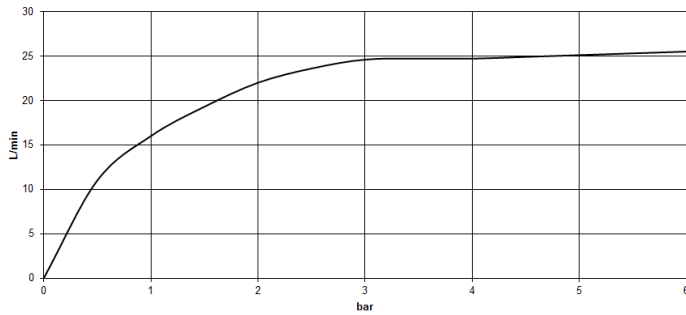

Dark Platinum matt

Maßzeichnung

Alle Angaben in mm / inch = mm x 0,0394

Badewanne - CL.1

Wannenauslauf für Wandmontage - Dark Platinum matt

Artikelnummer: 13 801 705-99

Durchflussdiagramm

Badewanne - CL.1