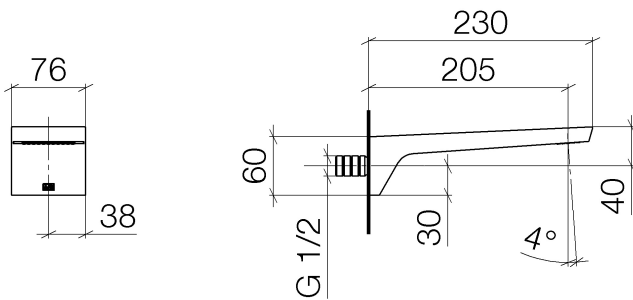

Badewanne - CL.1

Wannenauslauf für Wandmontage - Dark Platinum matt

Artikelnummer: 13 801 705-99

- Ausladung 205 mm
- rechteckiges Strahlbild mit 55 Einzelstrahlen
- Bohrungsdurchmesser 37 mm
- Anschluss 1/2"
- Steckanschluss-Montage
- Durchfluss max. 24,6 l/min bei 3 bar Fließdruck
- In Kombination mit einem eValve kann der Durchfluss abweichen.
- Bitte beachten Sie, dass bei einer elektronischen Variante der Durchflussbegrenzer entnommen werden muss.

Dark Platinum matt

Maßzeichnung

Alle Angaben in mm / inch = mm x 0,0394

Badewanne - CL.1

Wannenauslauf für Wandmontage - Dark Platinum matt

Artikelnummer: 13 801 705-99

Durchflussdiagramm

Badewanne - CL.1

Empfohlenes Zubehör

35 085 970 90

UP-Wandwinkel -