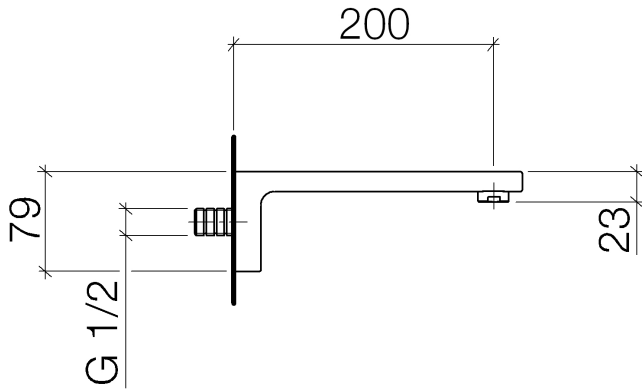

Badewanne - LULU

Wannenauslauf für Wandmontage - chrom

Artikelnummer: 13 801 710-00

- Ausladung 200 mm
- runder Normalstrahl
- Bohrungsdurchmesser 37 mm
- Anschluss 1/2"
- Steckanschluss-Montage
- Durchfluss max. 23,5 l/min bei 3 bar Fließdruck
- Armaturengruppe nach DIN 4109: 2

chrom

Maßzeichnung

Alle Angaben in mm / inch = mm x 0,0394

Badewanne - LULU
Wannenauslauf für Wandmontage - chrom
Artikelnummer: 13 801 710-00

Durchflussdiagramm

Badewanne - LULU
Wannenauslauf für Wandmontage - chrom
Artikelnummer: 13 801 710-00