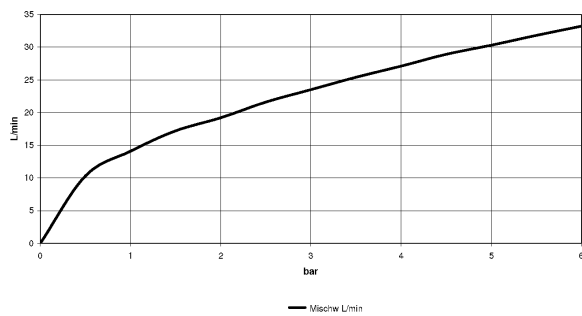

Badewanne - LULU

Wannenauslauf für Wandmontage - chrom

Artikelnummer: 13 801 710-00

- Ausladung 200 mm
- runder Normalstrahl
- Bohrungsdurchmesser 37 mm
- Anschluss 1/2"
- Steckanschluss-Montage
- Durchfluss max. 23,5 l/min bei 3 bar Fließdruck
- Armaturengruppe nach DIN 4109: 2

chrom

Maßzeichnung

Alle Angaben in mm / inch = mm x 0,0394

Badewanne - LULU
Wannenauslauf für Wandmontage - chrom
Artikelnummer: 13 801 710-00

Durchflussdiagramm

Badewanne - LULU
Wannenauslauf für Wandmontage - chrom
Artikelnummer: 13 801 710-00