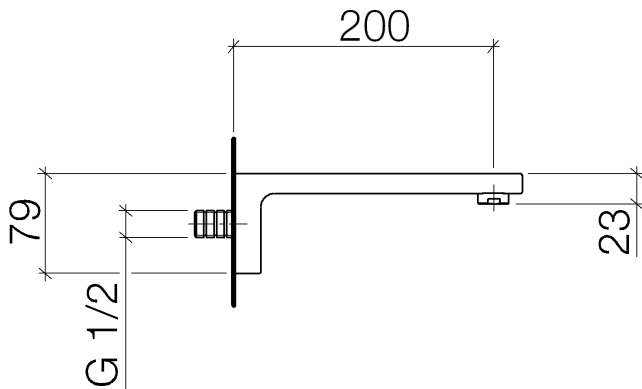

Badewanne - LULU

Wannenauslauf für Wandmontage - platin matt

Artikelnummer: 13 801 710-06

- Ausladung 200 mm
- runder Normalstrahl
- Bohrungsdurchmesser 37 mm
- Anschluss 1/2"
- Steckanschluss-Montage
- Durchfluss max. 23,5 l/min bei 3 bar Fließdruck
- Armaturengruppe nach DIN 4109: 2

platin matt

Maßzeichnung

Alle Angaben in mm / inch = mm x 0,0394

Badewanne - LULU
Wannenauslauf für Wandmontage - platin matt
Artikelnummer: 13 801 710-06

Durchflussdiagramm

Badewanne - LULU

Wannenauslauf für Wandmontage - platin matt

Artikelnummer: 13 801 710-06

Weitere Oberflächenvarianten

chrom

13 801 710-00

Weitere Oberflächen auf Anfrage (x-tra Service)

Empfohlenes Zubehör

35 085 970 90

UP-Wandwinkel -