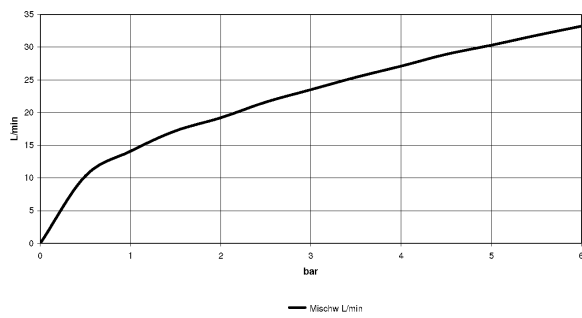

platin matt

Maßzeichnung

Alle Angaben in mm / inch = mm x 0,0394

Badewanne - LULU
Wannenauslauf für Wandmontage - platin matt
Artikelnummer: 13 801 710-06

Durchflussdiagramm

Badewanne - LULU

Wannenauslauf für Wandmontage - platin matt