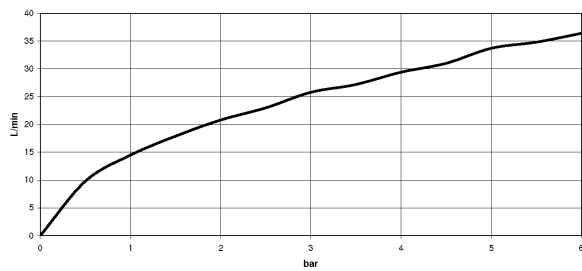

Badewanne - Gentle
Wannenauslauf für Wandmontage - chrom
Artikelnummer: 13 801 720-00

Durchflussdiagramm