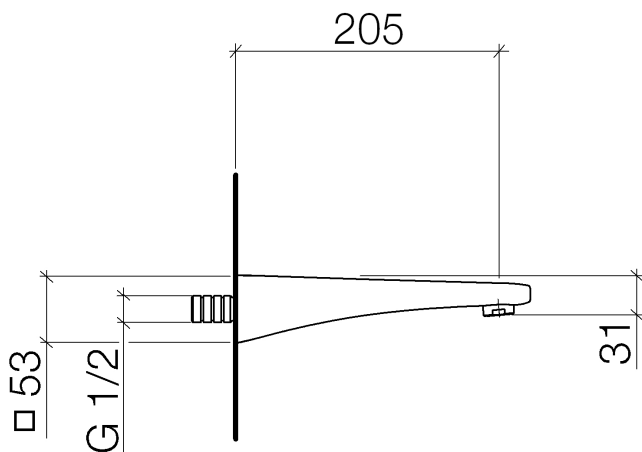

Badewanne - Gentle

Wannenauslauf für Wandmontage - chrom

Artikelnummer: 13 801 720-00

- Ausladung 205 mm
- runder Normalstrahl
- Bohrungsdurchmesser 37 mm
- Anschluss 1/2"
- Steckanschluss-Montage
- Durchfluss max. 25,8 l/min bei 3 bar Fließdruck
- Armaturengruppe nach DIN 4109: 1

chrom

Auslaufartikel bestellbar bis 30.09.2028

Maßzeichnung

Alle Angaben in mm / inch = mm x 0,0394

Badewanne - Gentle  
Wannenauslauf für Wandmontage - chrom  
Artikelnummer: 13 801 720-00

### Durchflussdiagramm

Badewanne - Gentle  
Wannenauslauf für Wandmontage - chrom  
Artikelnummer: 13 801 720-00

## Empfohlenes Zubehör

35 085 970 90  
UP-Wandwinkel -