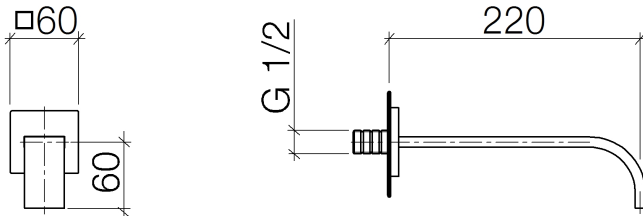

Badewanne - MEM

Wannenauslauf für Wandmontage - Dark Platinum matt

Artikelnummer: 13 801 782-99

- Ausladung 220 mm
- rechteckiger luftangereicherter Strahl
- Rosette 60 x 60 mm
- Bohrungsdurchmesser 37 mm
- Anschluss 1/2"
- Durchfluss max. 38,5 l/min bei 3 bar Fließdruck
- 0

Dark Platinum matt

Maßzeichnung

Alle Angaben in mm / inch = mm x 0,0394

Badewanne - MEM

Wannenauslauf für Wandmontage - Dark Platinum matt

Artikelnummer: 13 801 782-99

Durchflussdiagramm

Badewanne - MEM