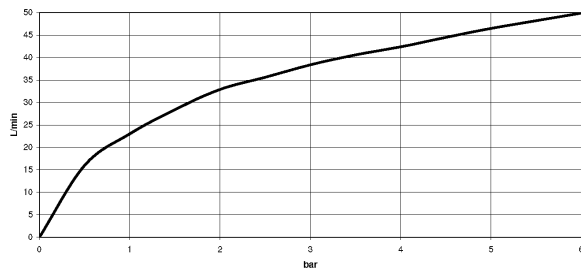

Dark Platinum matt

Maßzeichnung

Alle Angaben in mm / inch = mm x 0,0394

Badewanne - MEM

Wannenauslauf für Wandmontage - Dark Platinum matt

Artikelnummer: 13 801 782-99

Durchflussdiagramm

Badewanne - MEM