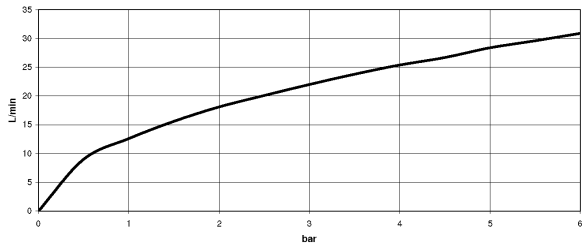

chrom

Maßzeichnung

Alle Angaben in mm / inch = mm x 0,0394

Badewanne - Lissé
Wannenauslauf für Wandmontage - chrom
Artikelnummer: 13 801 845-00

Durchflussdiagramm

Badewanne - Lissé
Wannenauslauf für Wandmontage - chrom
Artikelnummer: 13 801 845-00