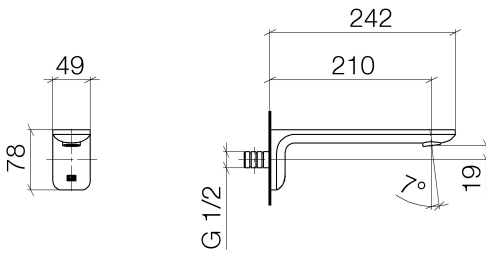

Badewanne - Lissé
Wannenauslauf für Wandmontage - chrom
 Artikelnummer: 13 801 845-00

- Ausladung 210 mm
- runder Normalstrahl
- Bohrungsdurchmesser 37 mm
- Anschluss 1/2"
- Steckanschluss-Montage
- Durchfluss max. 21,5 l/min bei 3 bar Fließdruck
- Armaturengruppe nach DIN 4109: 1

chrom

Maßzeichnung

Alle Angaben in mm / inch = mm x 0,0394

Badewanne - Lissé
Wannenauslauf für Wandmontage - chrom
Artikelnummer: 13 801 845-00

Durchflussdiagramm

Badewanne - Lissé
Wannenauslauf für Wandmontage - chrom
Artikelnummer: 13 801 845-00