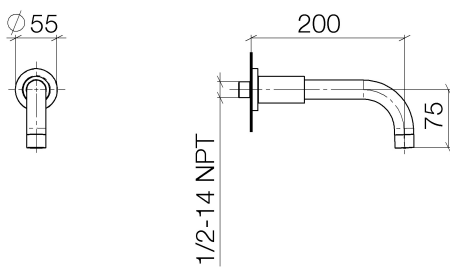

Badewanne - Tara.

Wannenauslauf für Wandmontage - Dark Platinum matt

Artikelnummer: 13 801 892-99

- Ausladung 200 mm
- runder Normalstrahl
- Rosette Ø 55 mm
- Bohrungsdurchmesser 37 mm
- Anschluss 1/2"
- Durchfluss max. 29 l/min bei 3 bar Fließdruck
- Armaturengruppe nach DIN 4109: 1

Dark Platinum matt

Maßzeichnung

Alle Angaben in mm / inch = mm x 0,0394

Badewanne - Tara.

Wannenauslauf für Wandmontage - Dark Platinum matt

Artikelnummer: 13 801 892-99

Durchflussdiagramm

Badewanne - Tara.