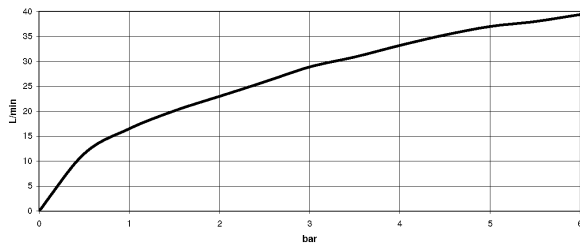

Dark Platinum matt

Maßzeichnung

Alle Angaben in mm / inch = mm x 0,0394

Badewanne - Tara.

Wannenauslauf für Wandmontage - Dark Platinum matt

Artikelnummer: 13 801 892-99

Durchflussdiagramm

Badewanne - Tara.