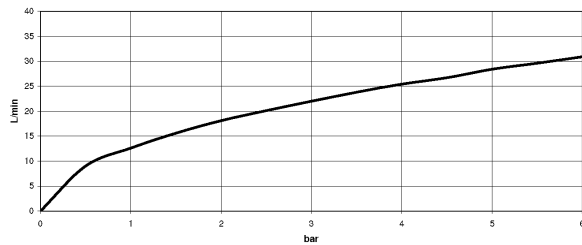

Badewanne -
Wannenauslauf für Wandmontage - chrom
Artikelnummer: 13 801 910-00

- Ausladung 190 mm
- runder Normalstrahl
- Bohrungsdurchmesser 35 mm
- Anschluss 1/2"
- Durchfluss max. 22 l/min bei 3 bar Fließdruck

chrom

Auslaufartikel bestellbar bis 30.09.2028

Maßzeichnung

Alle Angaben in mm / inch = mm x 0,0394

Badewanne -
Wannenauslauf für Wandmontage - chrom
Artikelnummer: 13 801 910-00

Durchflussdiagramm

Badewanne -
Wannenauslauf für Wandmontage - chrom
Artikelnummer: 13 801 910-00