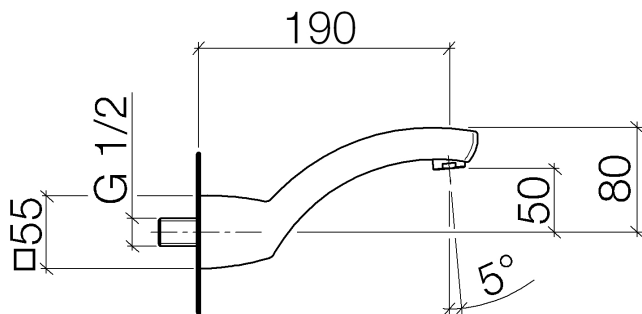

Badewanne -
Wannenauslauf für Wandmontage - chrom
Artikelnummer: 13 801 910-00

- Ausladung 190 mm
- runder Normalstrahl
- Bohrungsdurchmesser 35 mm
- Anschluss 1/2"
- Durchfluss max. 22 l/min bei 3 bar Fließdruck

chrom

Auslaufartikel bestellbar bis 30.09.2028

Maßzeichnung

Alle Angaben in mm / inch = mm x 0,0394

Badewanne -
Wannenauslauf für Wandmontage - chrom
Artikelnummer: 13 801 910-00

Durchflussdiagramm

Badewanne -
Wannenauslauf für Wandmontage - chrom
Artikelnummer: 13 801 910-00

Empfohlenes Zubehör

35 085 970 90
UP-Wandwinkel -