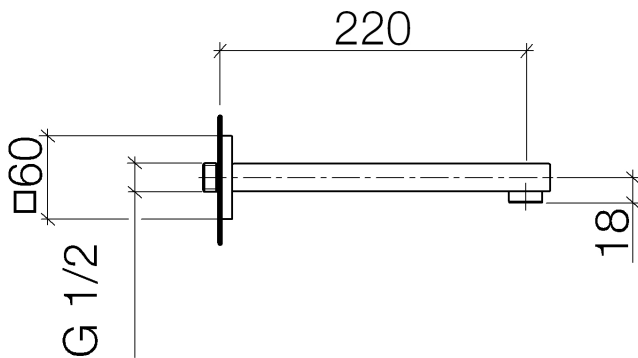

Waschtisch - Symetrics

Waschtisch-Wand-Auslauf ohne Ablaufgarnitur - chrom

Artikelnummer: 13 805 980-00

- Ausladung 220 mm
- starrer Auslauf
- runder luftangereicherter Strahl
- Bohrungsdurchmesser 37 mm
- Rosette 60 x 60 mm
- Anschluss 1/2"
- Steckanschluss-Montage
- Durchfluss max. 7 l/min
- bleifrei
- Armaturengruppe nach DIN 4109: 1
- Für eine elektronische Bedienung bestellen Sie bitte das eSet Touchfree mit oder ohne Temperatureinstellung

chrom

Maßzeichnung

Alle Angaben in mm / inch = mm x 0,0394

Waschtisch - Symetrics

Waschtisch-Wand-Auslauf ohne Ablaufgarnitur - chrom

Artikelnummer: 13 805 980-00

Durchflussdiagramm

Waschtisch - Symetrics

Waschtisch-Wand-Auslauf ohne Ablaufgarnitur - chrom

Artikelnummer: 13 805 980-00

Weitere Oberflächenvarianten

platin matt

13 805 980-06

platin

13 805 980-08

Dark Brass matt