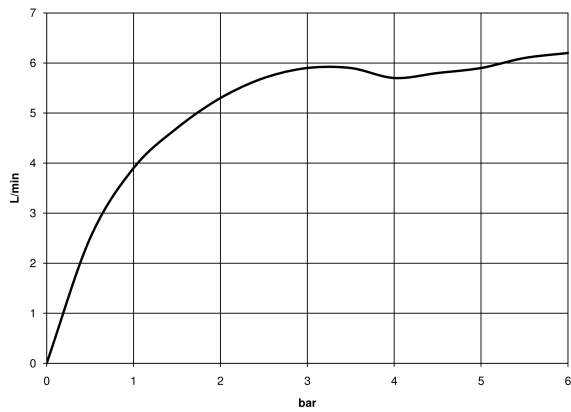

Waschtisch - Meta
Standventil Kaltwasser - chrom
Artikelnummer: 17 500 660-00

- Ausladung 105 mm
- starrer Auslauf
- runder luftangereicherter Strahl
- Armaturenhöhe 136 mm
- Höhe bis Luftsprudler 57 mm
- Bohrungsdurchmesser 35 mm
- Anschluss 1/2"
- Rosette Ø 50 mm
- Durchfluss max. 5,7 l/min
- bleifrei
- Armaturengruppe nach DIN 4109: 1

chrom

Maßzeichnung

Alle Angaben in mm / inch = mm x 0,0394

Waschtisch - Meta
Standventil Kaltwasser - chrom
Artikelnummer: 17 500 660-00

Durchflussdiagramm

Waschtisch - Meta
Standventil Kaltwasser - chrom
Artikelnummer: 17 500 660-00