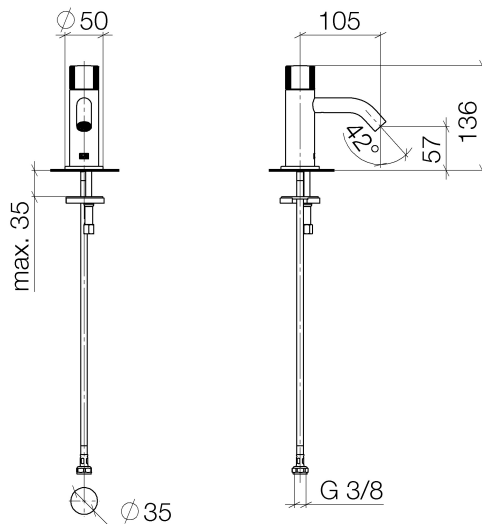

Waschtisch - Meta
Standventil Kaltwasser - chrom
Artikelnummer: 17 500 660-00

- Ausladung 105 mm
- starrer Auslauf
- runder luftangereicherter Strahl
- Armaturenhöhe 136 mm
- Höhe bis Luftsprudler 57 mm
- Bohrungsdurchmesser 35 mm
- Anschluss 1/2"
- Rosette Ø 50 mm
- Durchfluss max. 5,7 l/min
- bleifrei
- Armaturengruppe nach DIN 4109: 1

chrom

Maßzeichnung

Alle Angaben in mm / inch = mm x 0,0394

Waschtisch - Meta
Standventil Kaltwasser - chrom
Artikelnummer: 17 500 660-00

Durchflussdiagramm

Waschtisch - Meta
Standventil Kaltwasser - chrom
Artikelnummer: 17 500 660-00