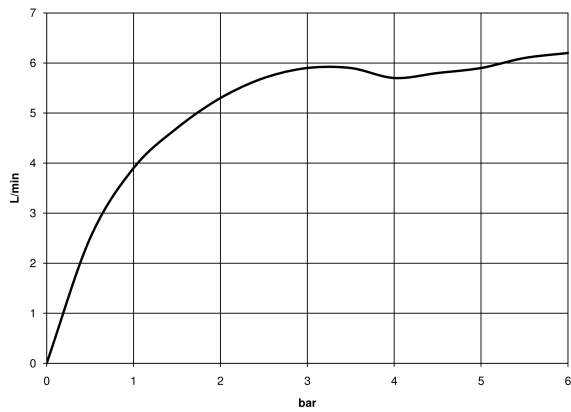

Waschtisch - Meta
Standventil Kaltwasser - platin matt
Artikelnummer: 17 500 660-06

Durchflussdiagramm