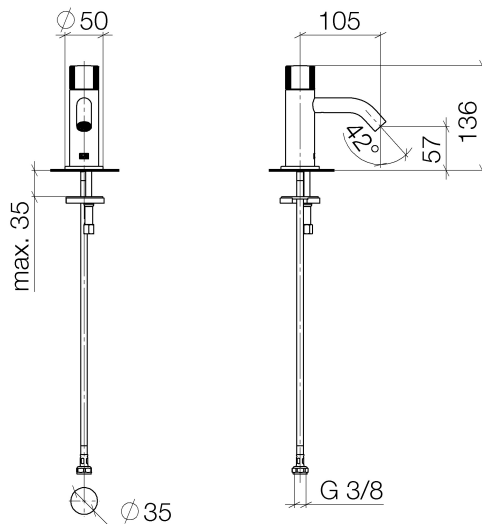

Waschtisch - Meta  
Standventil Kaltwasser - platin matt  
Artikelnummer: 17 500 660-06

- Ausladung 105 mm
- starrer Auslauf
- runder luftangereicherter Strahl
- Armaturenhöhe 136 mm
- Höhe bis Luftsprudler 57 mm
- Bohrungsdurchmesser 35 mm
- Anschluss 1/2"
- Rosette Ø 50 mm
- Durchfluss max. 5,7 l/min
- bleifrei
- Armaturengruppe nach DIN 4109: 1

platin matt

Maßzeichnung

Alle Angaben in mm / inch = mm x 0,0394

Waschtisch - Meta  
Standventil Kaltwasser - platin matt  
Artikelnummer: 17 500 660-06

### Durchflussdiagramm

Waschtisch - Meta  
Standventil Kaltwasser - platin matt  
Artikelnummer: 17 500 660-06